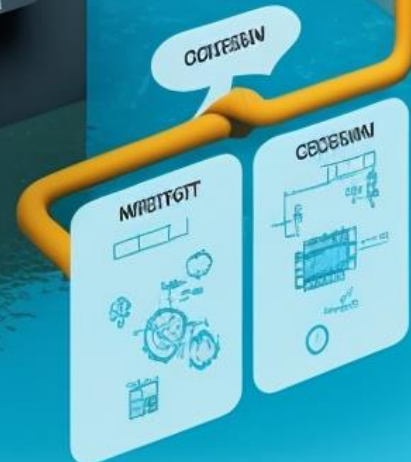

KAPLESTOP

Первая интеллектуальная
комплексная система
обнаружения воды