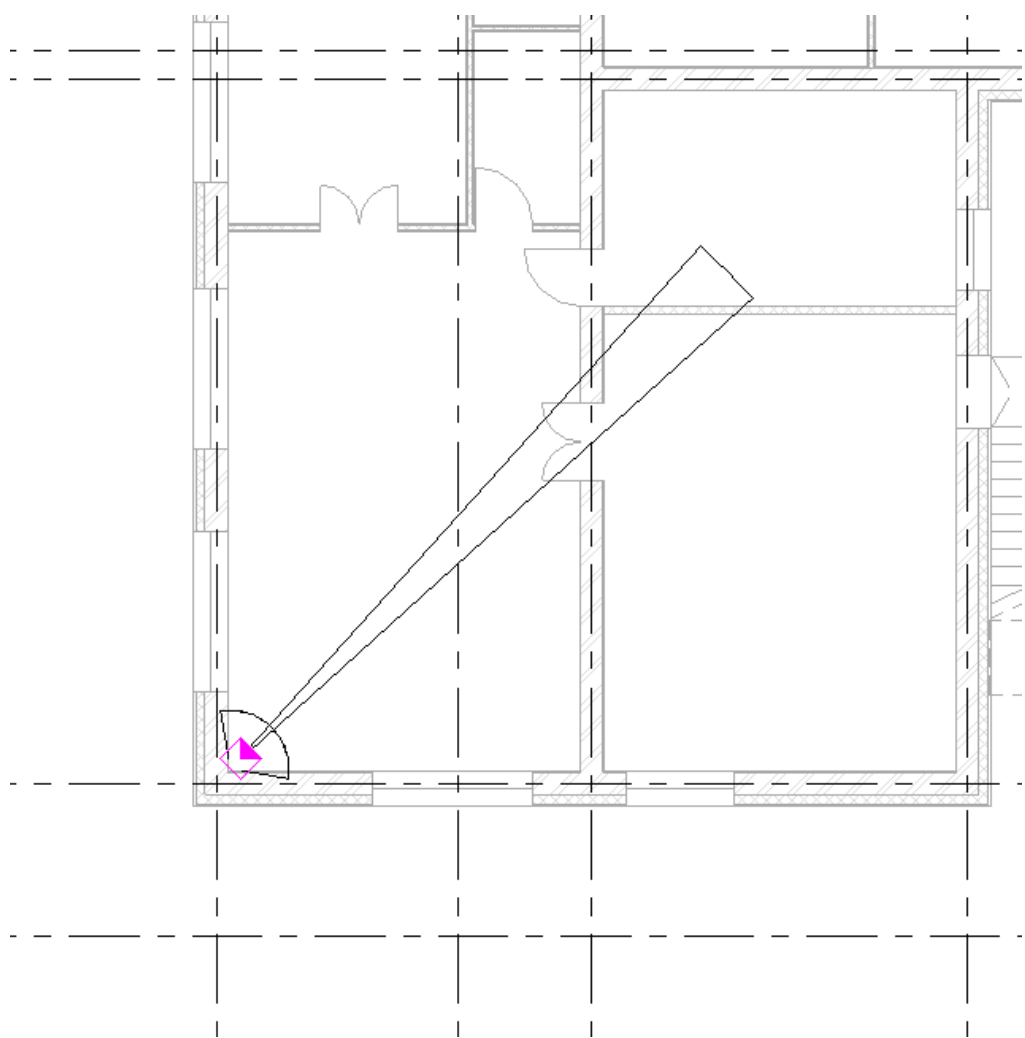

Извещатели пожарные