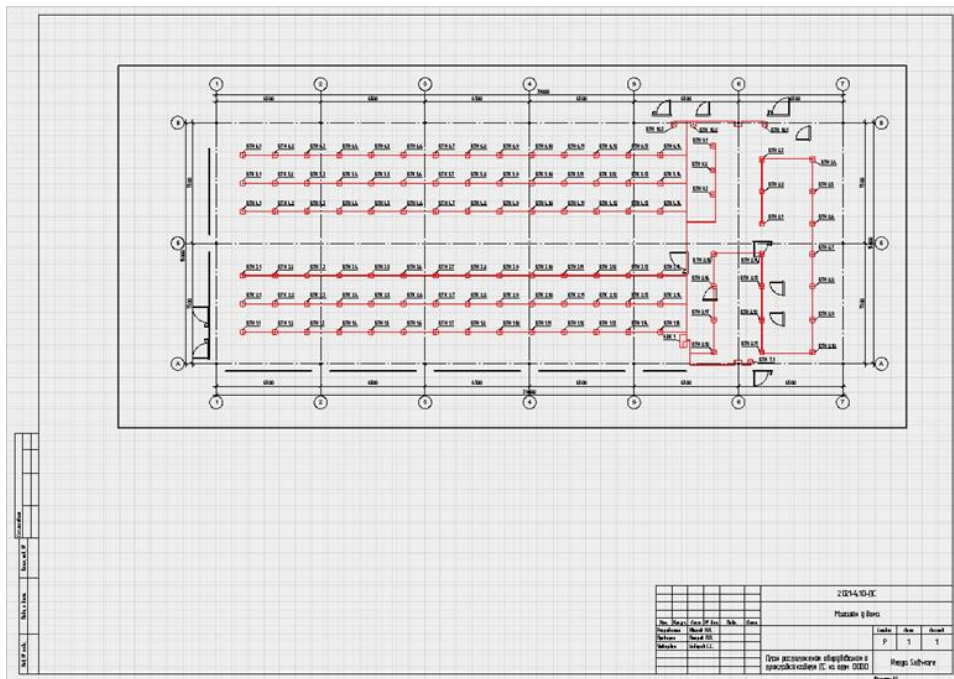

Стили

База данных nanoCAD

RUBEZH

NANOCAD

Разработки для Renga

Пример размещения оборудования

Стили оборудования RUBEZH

Шаблон для проектирования систем безопасности