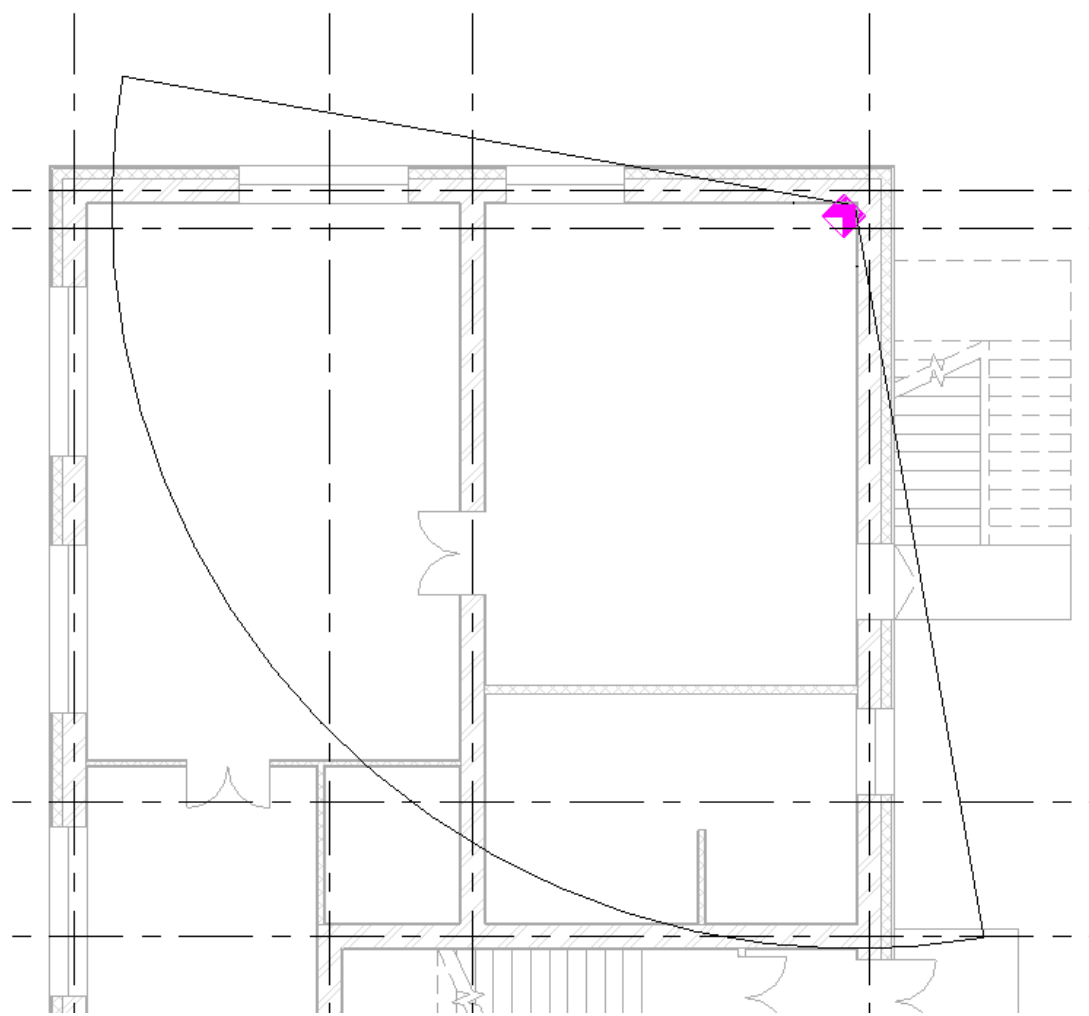

Извещатели пожарные