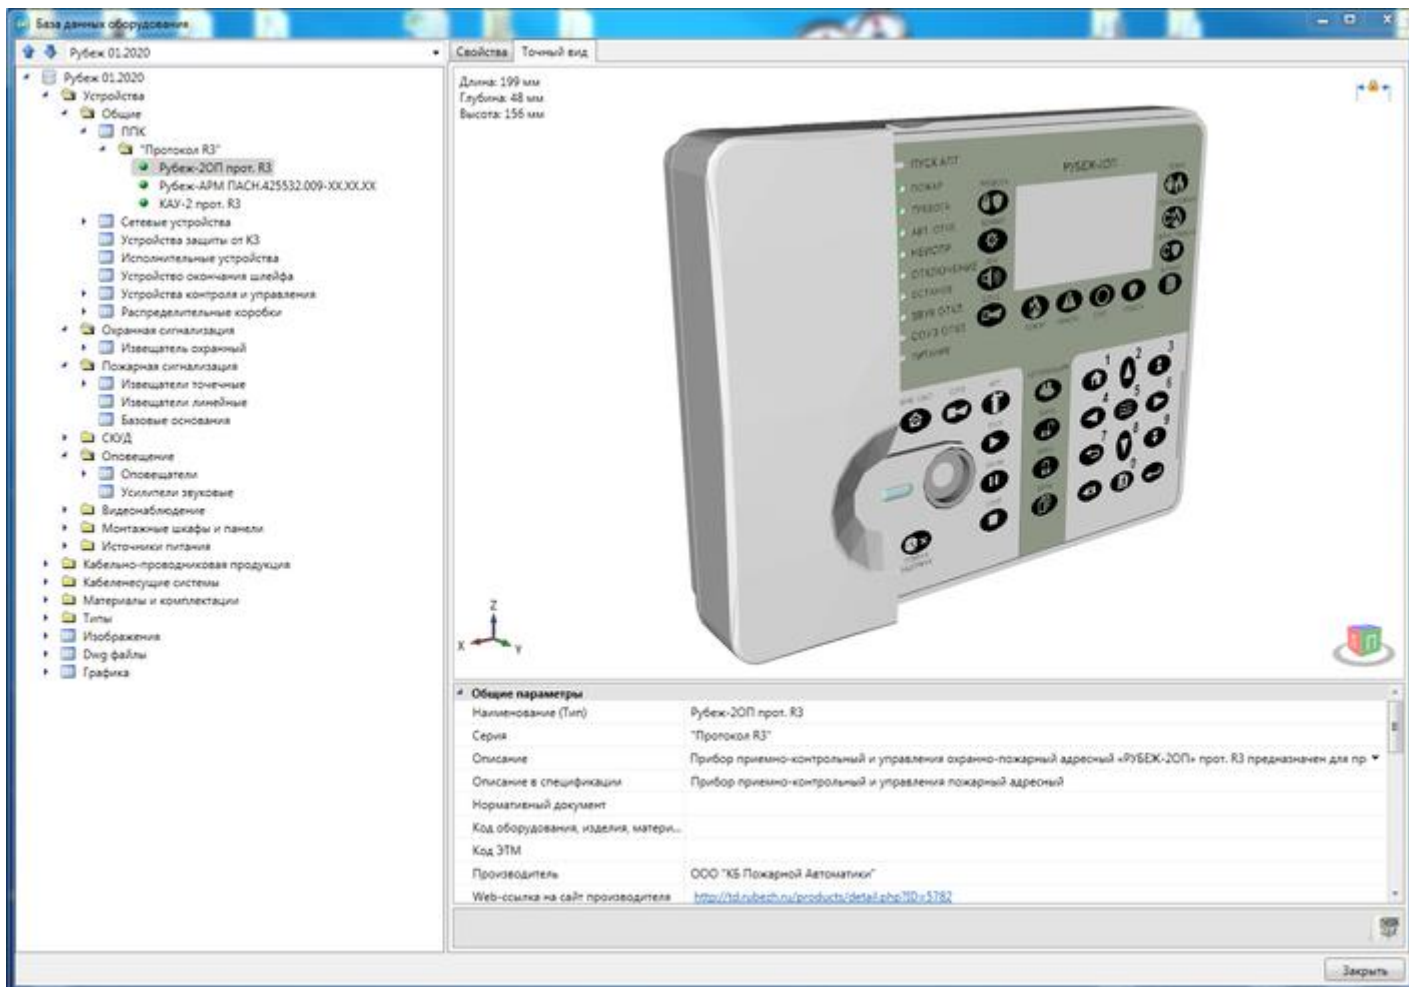

Стили

База данных nanoCAD

RUBEZH

NANOCAD

Разработки для Renga

Пример размещения оборудования

Стили оборудования RUBEZH

Шаблон для проектирования систем безопасности