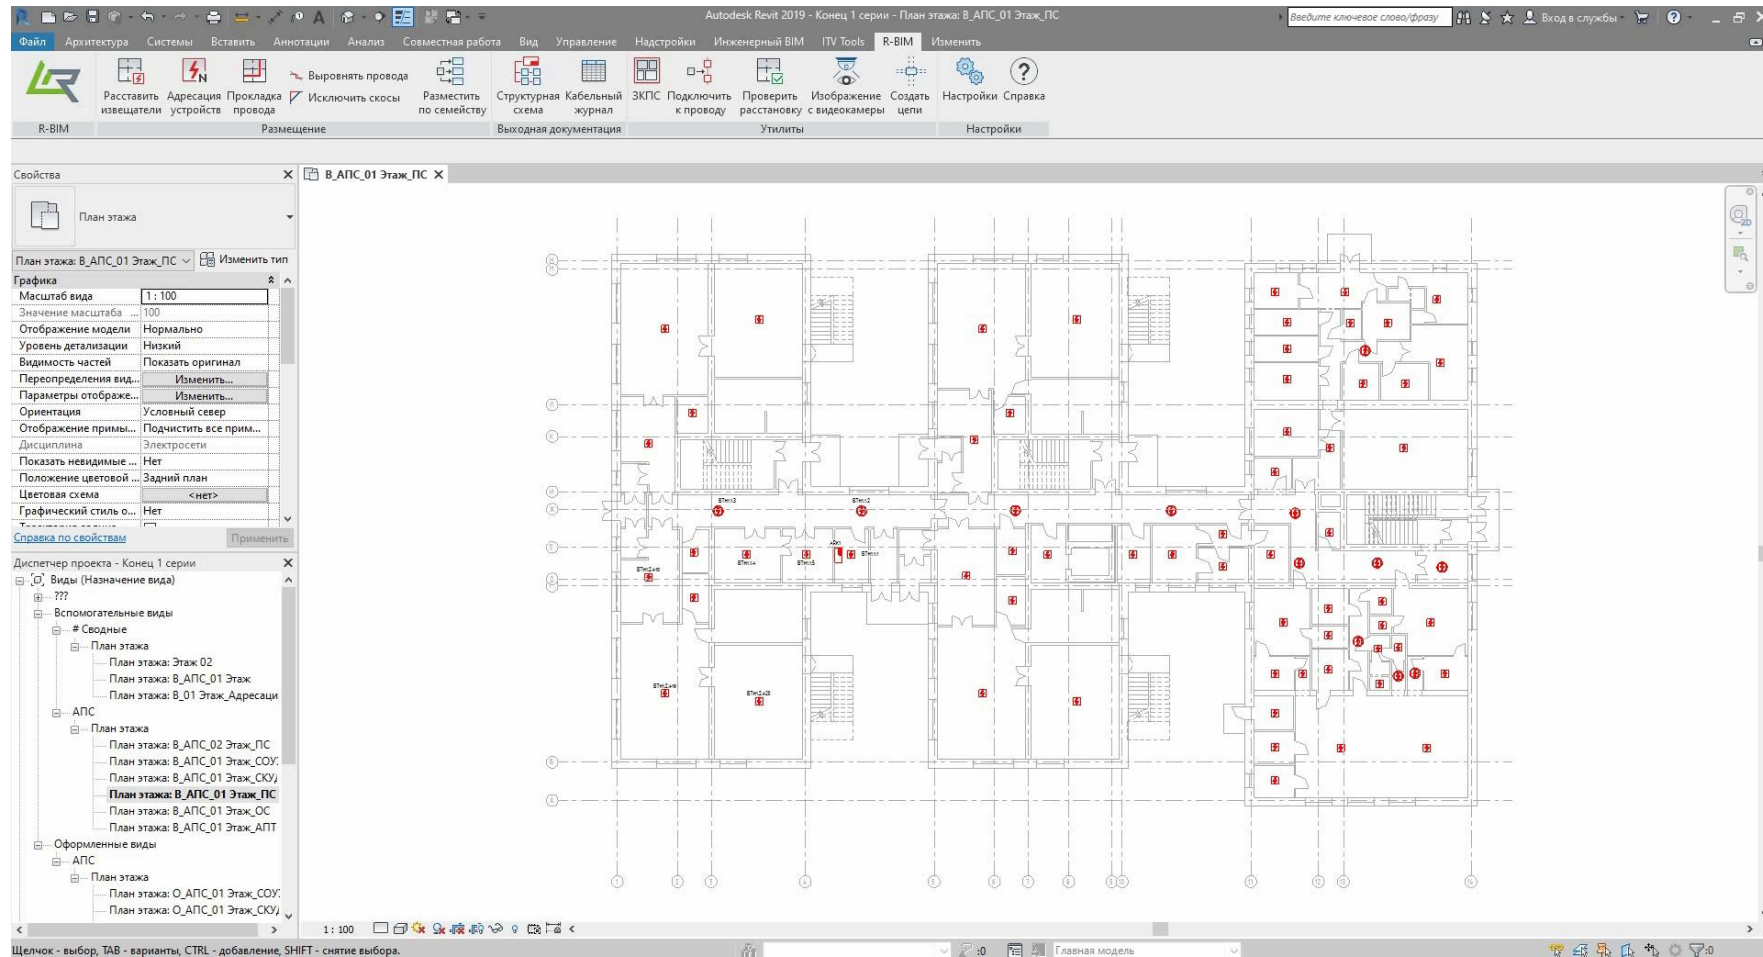

Расстановка пожарных извещателей

Адресация устройств

Разместить по семейству

Формирование зон контроля пожарной сигнализации (ЗКПС)

Расстановка изоляторов по проводу

Построение структурной схемы АПС и СОУЭ