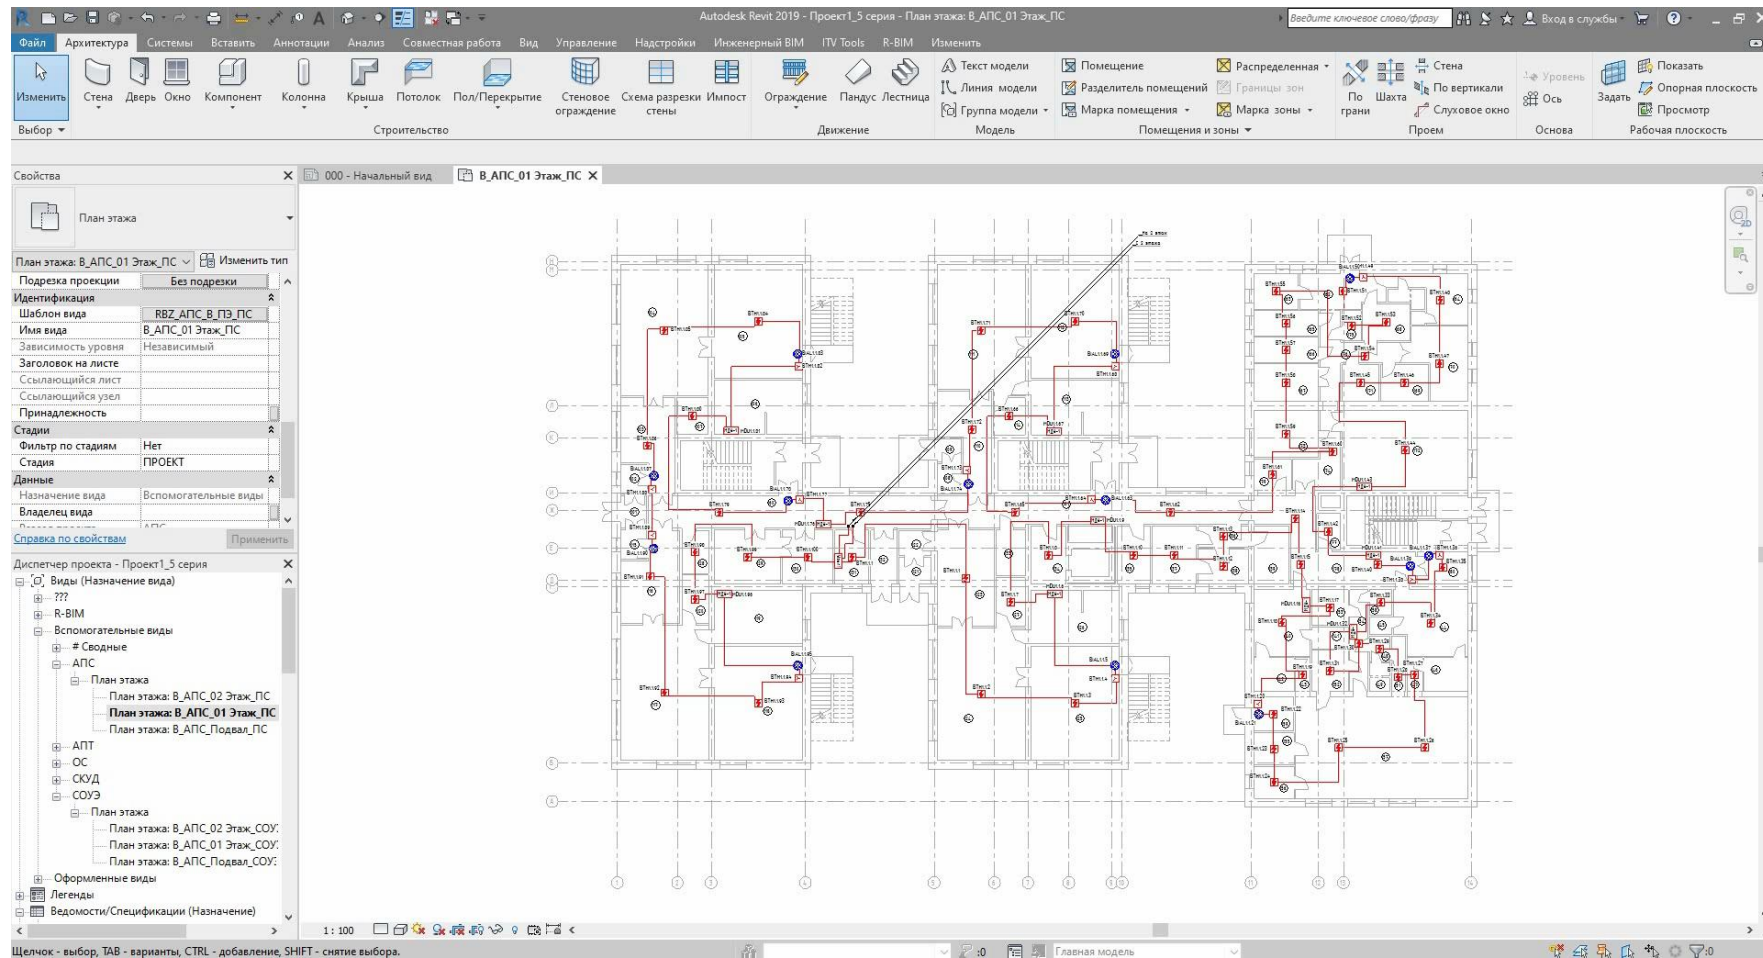

Извещатели пожарные