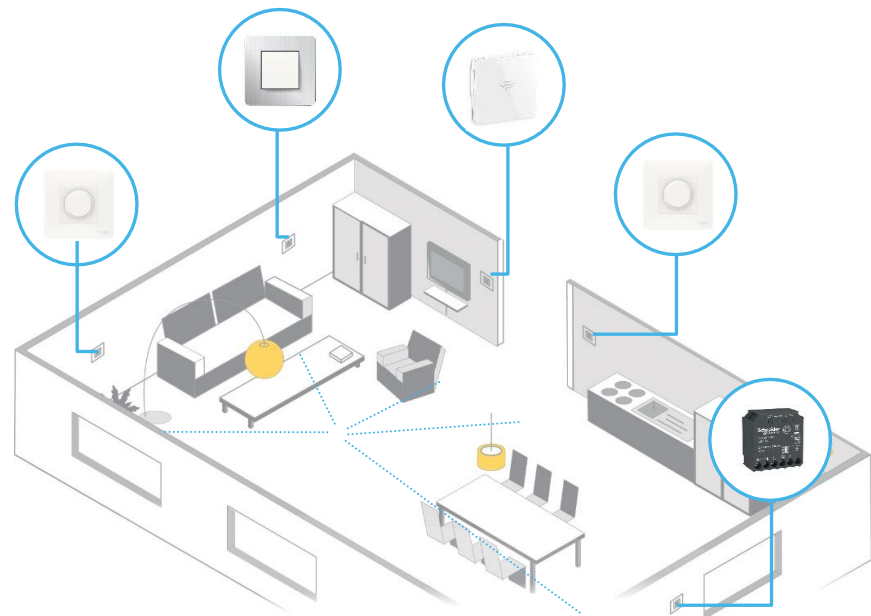

Центр системы – IP шлюз

Основные задачи

- Получать команды из приложения через облако и отправлять по ZigBee на подключенные устройства
- Получать обратную связь от устройств и передавать в приложение.

К IP-шлюзу подключаются по беспроводной связи ZigBee все устройства системы Wiser: умные выключатели, диммеры, датчики и т.д. Сам IP-шлюз подключается к Интернету по WiFi или LAN (кабелем).

Основные возможности системы и приложения

- Легкий и понятный интерфейс
- Макс. 20 пользователей, 20 комнат, 80 сценариев, 60 устройств на 1 IP-шлюз
- Управляйте своим "умным домом", даже когда вас нет дома
- На домашний экран приложения Wiser легко вывести:
 - Любимые «Сценарии» для запуска одним касанием
 - Температуру, влажность и качество воздуха дома, а также погоду на улице
- Функция автоматизации позволяет создать множество сценариев и комбинаций работы умных устройств, например: «Если нет присутствия человека более 1 часа, то кондиционер отключается», «Включить тёплый пол в 19.00 и закрыть шторы» и т.д.
- Push-уведомления в случае аварийной или критической ситуации: протечка воды, открытие входной двери, пожар, понижение температуры и т.д.
- Голосовое управление системой с помощью «Алисы»

Голосовое управление Автоматизация Уведомления Удалённый контроль

Обновите проекты ЭКОНОМИЧНО

Невыносимо умная Unica New

Перепродайте свой проект с помощью лучших в своем классе электромонтажных изделий

Повышайте ценность своих клиентов, позволяя им сочетать и миксовать дизайн, функциональные возможности и возможности Wiser.

От маленьких до больших проектов

Управление комнаты

Управление дома

Основные преимущества системы Wiser

- Комплексная система
- Одно приложение для контроля всем домом
- Европейский бренд полностью автоматизированное производство
- Персонализированный опыт эксплуатации
- Поддержка пользователя 360