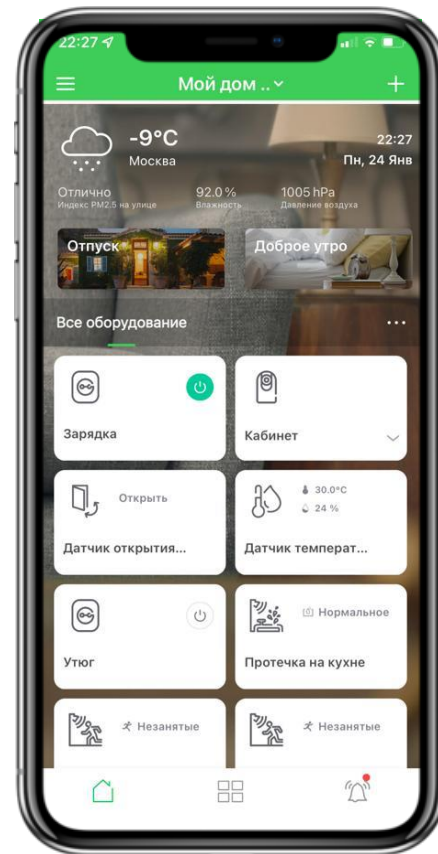

Центр системы – IP шлюз

Основные задачи

- Получать команды из приложения через облако и отправлять по ZigBee на подключенные устройства
- Получать обратную связь от устройств и передавать в приложение.

К IP-шлюзу подключаются по беспроводной связи ZigBee все устройства системы Wiser: умные выключатели, диммеры, датчики и т.д. Сам IP-шлюз подключается к Интернету по WiFi или LAN (кабелем).

Характеристики

- WiFi (2,4 ГГц), Ethernet, ZigBee 3.0
- Питание 5В микро-USB или блок питания 12 В пост. тока
- Рабочая температура: 0 °C ~ 40 °C
- Встроенные часы с памятью
- Установка на столе с помощью подставки или встраивание в стену
- 1 шлюз поддерживает до 60 подключенных устройств
- Размеры: 86x86x34 мм

Подключенные устройства

Особенности

- Подключение на место обычного ЭУИ
- 220В
- Дизайн Unica New
- Подключаются к IP-шлюзу автоматически
- Устройства подключаются к шлюзу через ZigBee 3.0
- Управление как ручное, так и в приложении
- Участвуют в сценариях
- Дублируют функции привычные потребителю

Основные возможности системы и приложения

- Легкий и понятный интерфейс
- Макс. 20 пользователей, 20 комнат, 80 сценариев, 60 устройств на 1 IP-шлюз
- Управляйте своим "умным домом", даже когда вас нет дома
- На домашний экран приложения Wiser легко вывести:
 - Любимые «Сценарии» для запуска одним касанием
 - Температуру, влажность и качество воздуха дома, а также погоду на улице
- Функция автоматизации позволяет создать множество сценариев и комбинаций работы умных устройств, например: «Если нет присутствия человека более 1 часа, то кондиционер отключается», «Включить тёплый пол в 19.00 и закрыть шторы» и т.д.
- Push-уведомления в случае аварийной или критической ситуации: протечка воды, открытие входной двери, пожар, понижение температуры и т.д.
- Голосовое управление системой с помощью «Алисы»