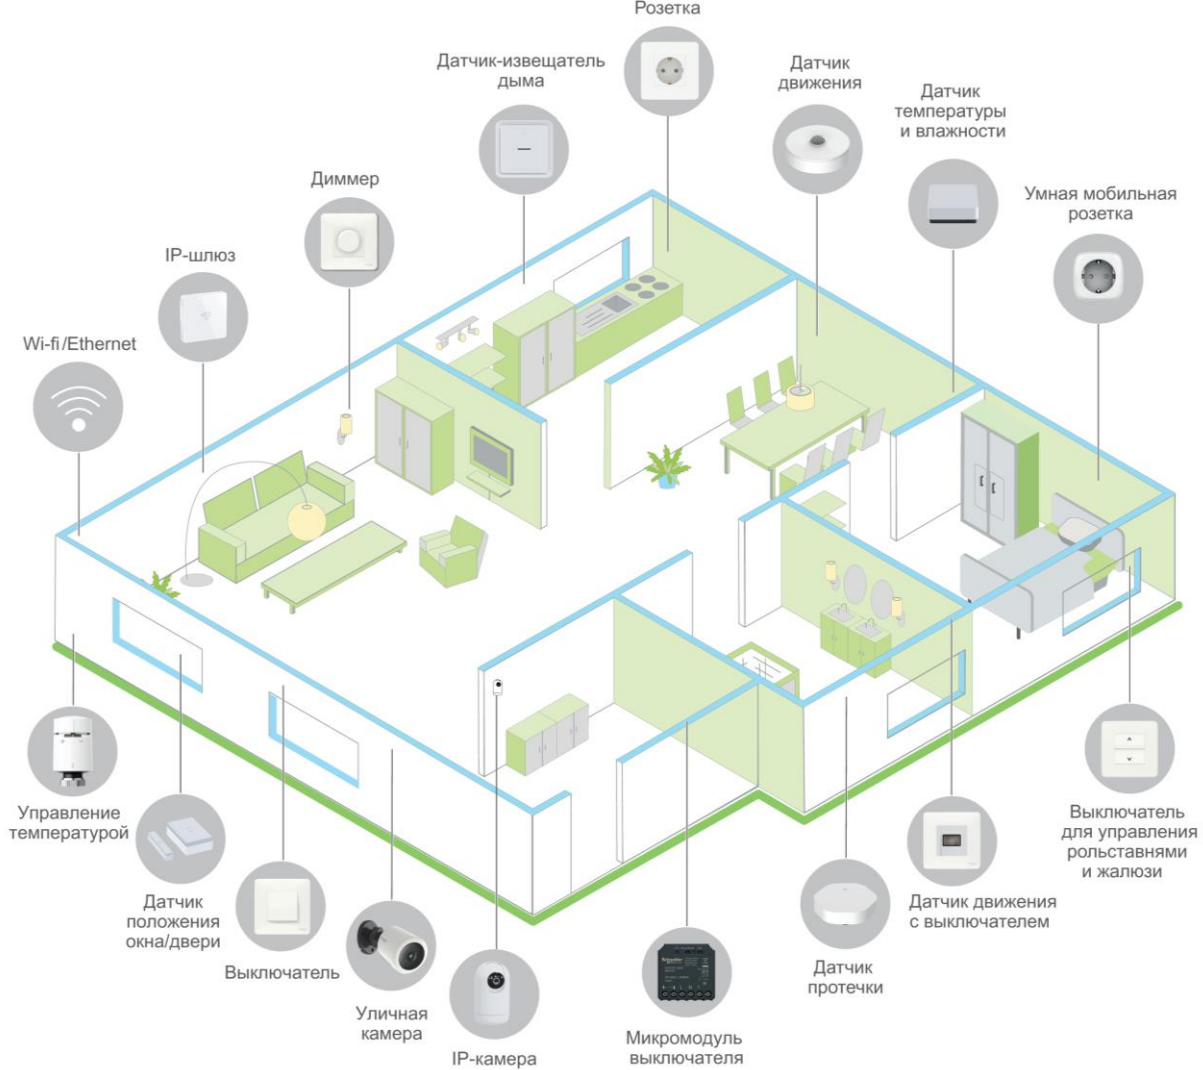

Защита от внешних условий

«Я активирую сценарий «Лето», чтобы автоматически закрывать все ставни в солнечные часы, чтобы мой дом не нагревался, чтобы использовать меньше энергии для его охлаждения».

Встречайте – Wiser

Голосовое управление

Приложение Wiser by SE

Мануальное управление

Легко обновляйте свои проекты

Wiser – для любого типа дома

- **ZigBee** позволяет конечным устройствам пересылать сигнал - это увеличивает расстояние между конечными устройствами и шлюзом.

Простая архитектура

- Легко установить
- Подключение к шлюзу через Wi-Fi или кабель RJ45
- Устройства, подключенные к шлюзу через ZigBee 3.0

Простой ввод в эксплуатацию

- Автоматическое подключение шлюза к облаку
- Автоматический режим сканирования устройств

Центр системы – IP шлюз

Основные задачи

- Получать команды из приложения через облако и отправлять по ZigBee на подключенные устройства
- Получать обратную связь от устройств и передавать в приложение.

К IP-шлюзу подключаются по беспроводной связи ZigBee все устройства системы Wiser: умные выключатели, диммеры, датчики и т.д. Сам IP-шлюз подключается к Интернету по WiFi или LAN (кабелем).