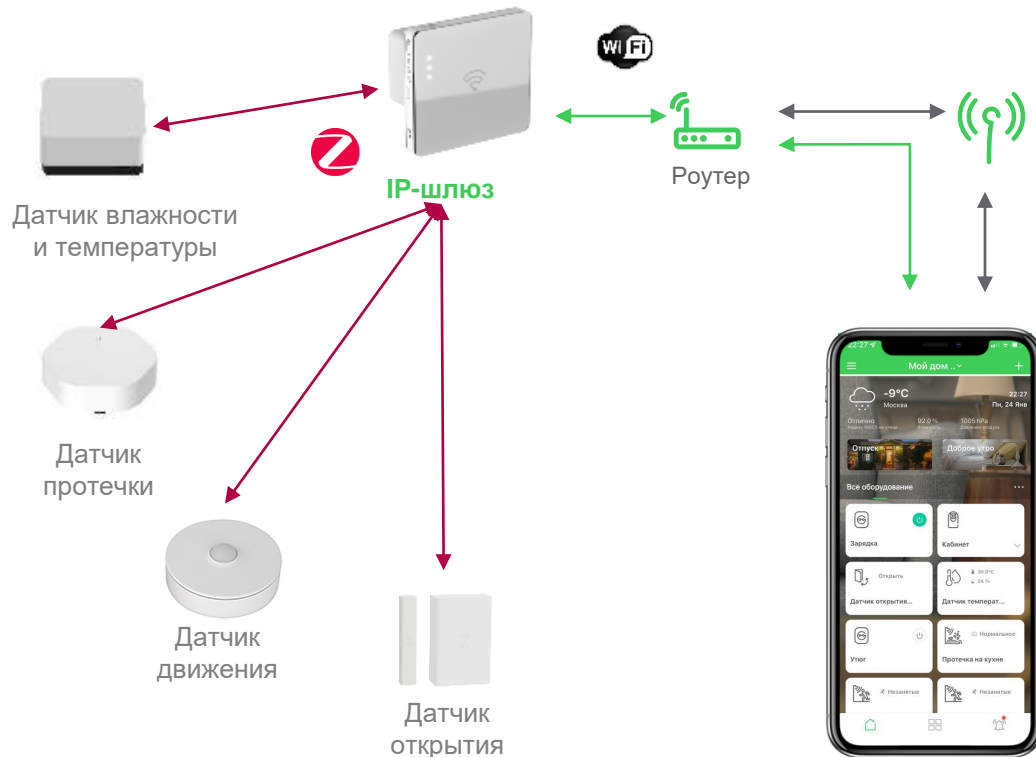

Датчики

Особенности

- Питание от батарейки (на ~5 лет)
- Участвуют в сценариях (если..., то...)
- Связь через IP-шлюз
- Подключаются к приложению автоматически
- Не требуют специального подключения – крепления в комплекте на двухсторонний скотч или саморезы.
- В случае изменения состояния отправляют сигнал на IP-шлюз, а в приложении вы видите push-уведомление и слышите звук, издаваемый датчиком, если в этот момент вы дома.