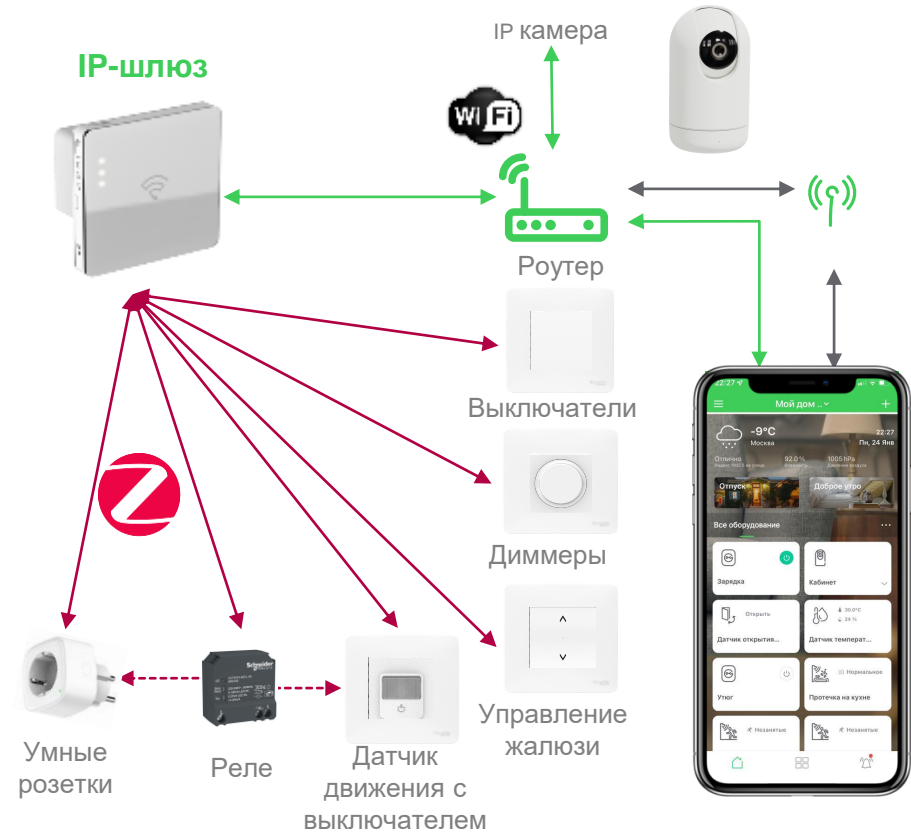

Центр системы – IP шлюз

Основные задачи

- Получать команды из приложения через облако и отправлять по ZigBee на подключенные устройства
- Получать обратную связь от устройств и передавать в приложение.

К IP-шлюзу подключаются по беспроводной связи ZigBee все устройства системы Wiser: умные выключатели, диммеры, датчики и т.д. Сам IP-шлюз подключается к Интернету по WiFi или LAN (кабелем).

Характеристики

- WiFi (2,4 ГГц), Ethernet, ZigBee 3.0
- Питание 5В микро-USB или блок питания 12 В пост. тока
- Рабочая температура: 0 °C ~ 40 °C
- Встроенные часы с памятью
- Установка на столе с помощью подставки или встраивание в стену
- 1 шлюз поддерживает до 60 подключенных устройств
- Размеры: 86x86x34 мм

Датчики

Особенности

- Питание от батарейки (на ~5 лет)
- Участвуют в сценариях (если..., то...)
- Связь через IP-шлюз
- Подключаются к приложению автоматически
- Не требуют специального подключения – крепления в комплекте на двухсторонний скотч или саморезы.
- В случае изменения состояния отправляют сигнал на IP-шлюз, а в приложении вы видите push-уведомление и слышите звук, издаваемый датчиком, если в этот момент вы дома.

Подключенные устройства

Особенности

- Подключение на место обычного ЭУИ
- 220В
- Дизайн Unica New
- Подключаются к IP-шлюзу автоматически
- Устройства подключаются к шлюзу через ZigBee 3.0
- Управление как ручное, так и в приложении
- Участвуют в сценариях
- Дублируют функции привычные потребителю