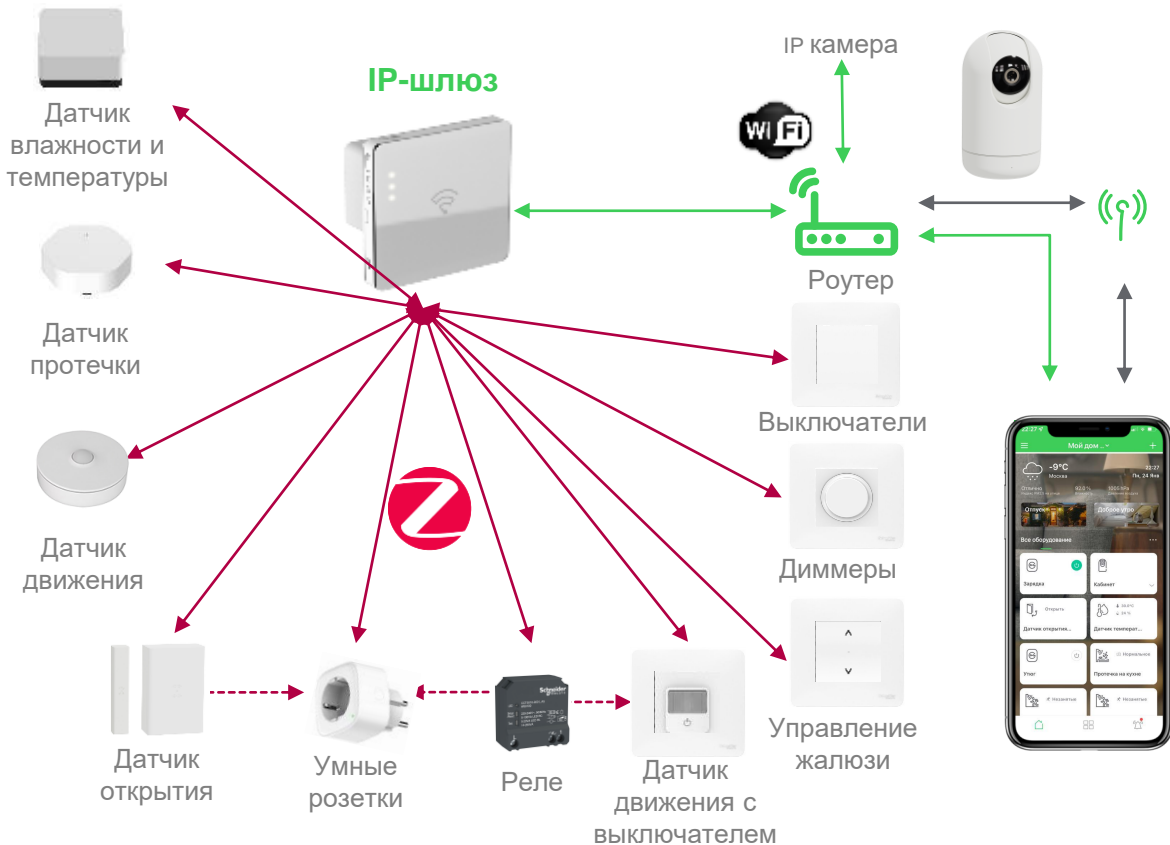

Голосовое управление

Приложение Wiser by SE

Мануальное управление

Легко обновляйте свои проекты

Wiser – для любого типа дома

- **ZigBee** позволяет конечным устройствам пересылать сигнал - это увеличивает расстояние между конечными устройствами и шлюзом.

Простая архитектура

- Легко установить
- Подключение к шлюзу через Wi-Fi или кабель RJ45
- Устройства, подключенные к шлюзу через ZigBee 3.0

Простой ввод в эксплуатацию

- Автоматическое подключение шлюза к облаку
- Автоматический режим сканирования устройств

Центр системы – IP шлюз

Основные задачи

- Получать команды из приложения через облако и отправлять по ZigBee на подключенные устройства
- Получать обратную связь от устройств и передавать в приложение.

К IP-шлюзу подключаются по беспроводной связи ZigBee все устройства системы Wiser: умные выключатели, диммеры, датчики и т.д. Сам IP-шлюз подключается к Интернету по WiFi или LAN (кабелем).

Характеристики

- WiFi (2,4 ГГц), Ethernet, ZigBee 3.0
- Питание 5В микро-USB или блок питания 12 В пост. тока
- Рабочая температура: 0 °C ~ 40 °C
- Встроенные часы с памятью
- Установка на столе с помощью подставки или встраивание в стену
- 1 шлюз поддерживает до 60 подключенных устройств
- Размеры: 86x86x34 мм