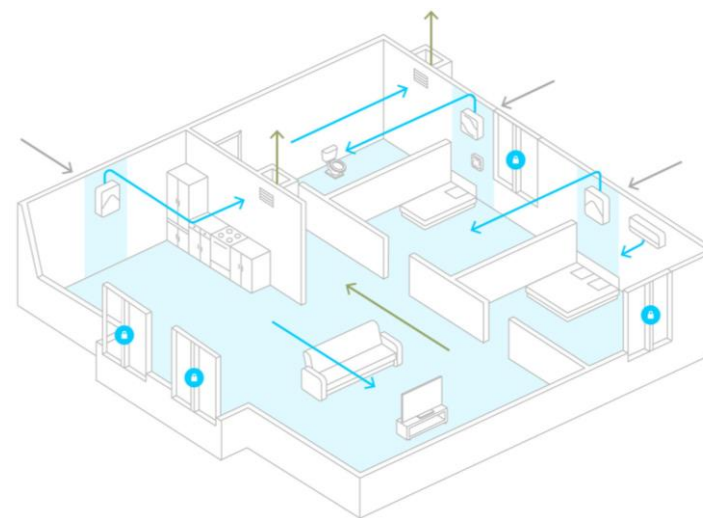

ОРГАНИЗАЦИЯ ВЕНТИЛЯЦИИ В ЖИЛОМ ПОМЕЩЕНИИ

КАК ИЗВЕСТНО ПРИМЕНЕНИЕ СП 60 ГОВОРИТ ПРАВИЛЬНЫХ РЕШЕНИЯХ ПРИТОЧНОГО ВОЗДУХА:

7.1.7 СИСТЕМЫ ВЕНТИЛЯЦИИ, ОБСЛУЖИВАЮЩИЕ ОДНО ИЛИ НЕСКОЛЬКО ПОМЕЩЕНИЙ НА ОДНОМ ИЛИ НЕСКОЛЬКИХ ЭТАЖАХ ЖИЛЫХ ЗДАНИЙ СЛЕДУЕТ ПРОЕКТИРОВАТЬ:

- С ЦЕНТРАЛИЗОВАННЫМИ ПРИТОЧНЫМИ И ВЫТЯЖНЫМИ УСТАНОВКАМИ С ПОДАЧЕЙ ПРИТОЧНОГО ПОДГОТОВЛЕННОГО НАРУЖНОГО ВОЗДУХА И ПОДДЕРЖАНИЕМ ЗАДАННОЙ ТЕМПЕРАТУРЫ ПРИТОЧНОГО ВОЗДУХА;
- С ИНДИВИДУАЛЬНЫМИ ПОКВАРТИРНЫМИ ПРИТОЧНО-ВЫТЯЖНЫМИ УСТАНОВКАМИ;
- С ИНДИВИДУАЛЬНЫМИ ПРИТОЧНЫМИ ПОКОМНАТНЫМИ УСТАНОВКАМИ (БРИЗЕРАМИ);
- СО СПЕЦИАЛЬНЫМИ ОТКРЫВАЕМЫМИ КОНСТРУКЦИЯМИ (КЛАПАНАМИ) ДЛЯ ОБЕСПЕЧЕНИЯ ПРИТОКА ВОЗДУХА В ОГРАЖДАЮЩИХ КОНСТРУКЦИЯХ ИЛИ ОКНАХ И УДАЛЕНИЕМ ВОЗДУХА С ИСПОЛЬЗОВАНИЕМ МЕХАНИЧЕСКОГО ПОБУЖДЕНИЯ;
- С ЕСТЕСТВЕННЫМ ПРИТОКОМ И УДАЛЕНИЕМ ВОЗДУХА. ПРИ ЭТОМ УСТРОЙСТВО СИСТЕМ ВЕНТИЛЯЦИИ ДОЛЖНО ИСКЛЮЧАТЬ ПОСТУПЛЕНИЕ ВОЗДУХА ИЗ ОДНОЙ КВАРТИРЫ В ДРУГУЮ.