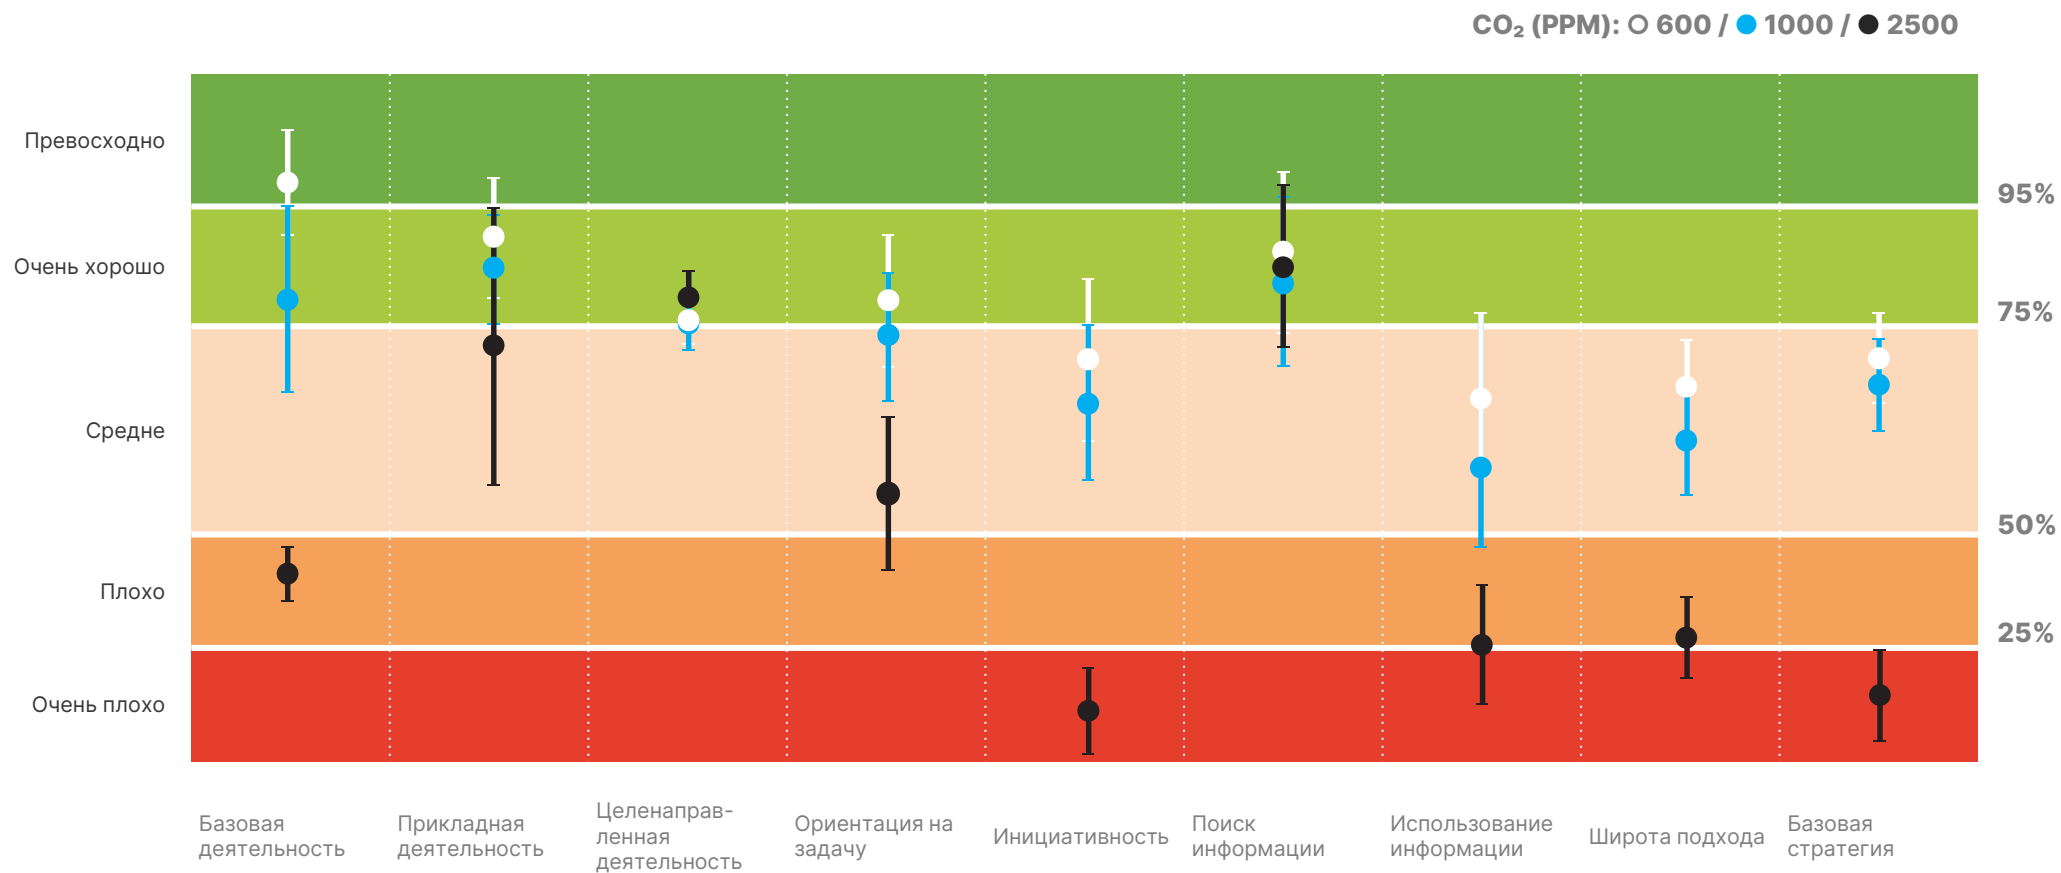

ВЛИЯНИЕ CO₂ НА ЧЕЛОВЕКА