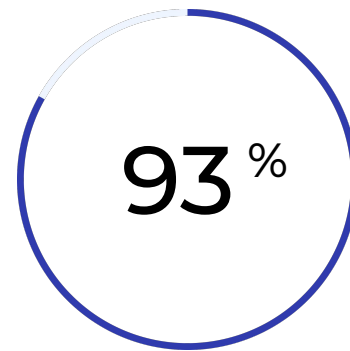

БРУСНИКА + сделка.рф

Доля онлайн ипотеки

Доля выпущенных
онлайн ЭЦП

Доля открытых онлайн
эскроу-счетов

Доля онлайн
регистраций

2019

33 дня

2020