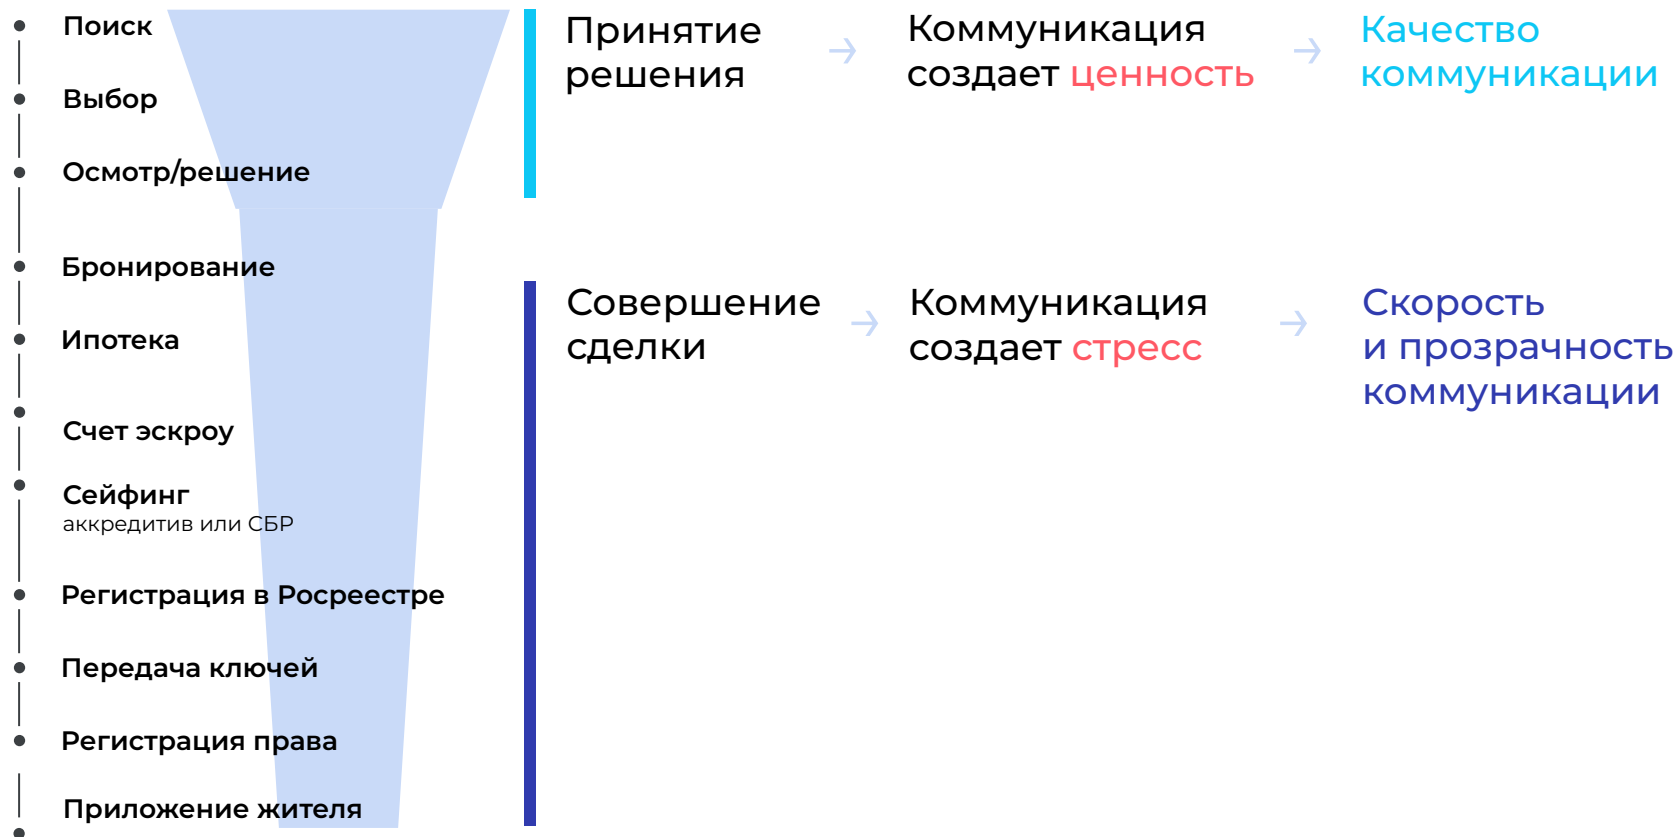

СКБ-Техно
Smartdeal
Контур-Реестро

Страхование

32 т.р. на сделку

Проживание

LTV > ∞

Диспетчер 24
домиленд

Онлайн-продажа

Процесс	Личный кабинет застройщика	Личный кабинет покупателя	Личный кабинет риэлтора	
• Выбор и бронирование	✗	✗	✗	
• Ипотека	✓	✓	✓	сделка.рф
• Счет эскроу	✓	✗	✗	сделка.рф
• Сервис безопасных расчетов	✓	✓	✗	сделка.рф
• Регистрация в Росреестре	✓	✓	✓	сделка.рф
• Передача ключей	✓	✓	✗	сделка.рф
• Регистрация права	✓	✗	✗	сделка.рф
• Проживание	✗	✗	✗	