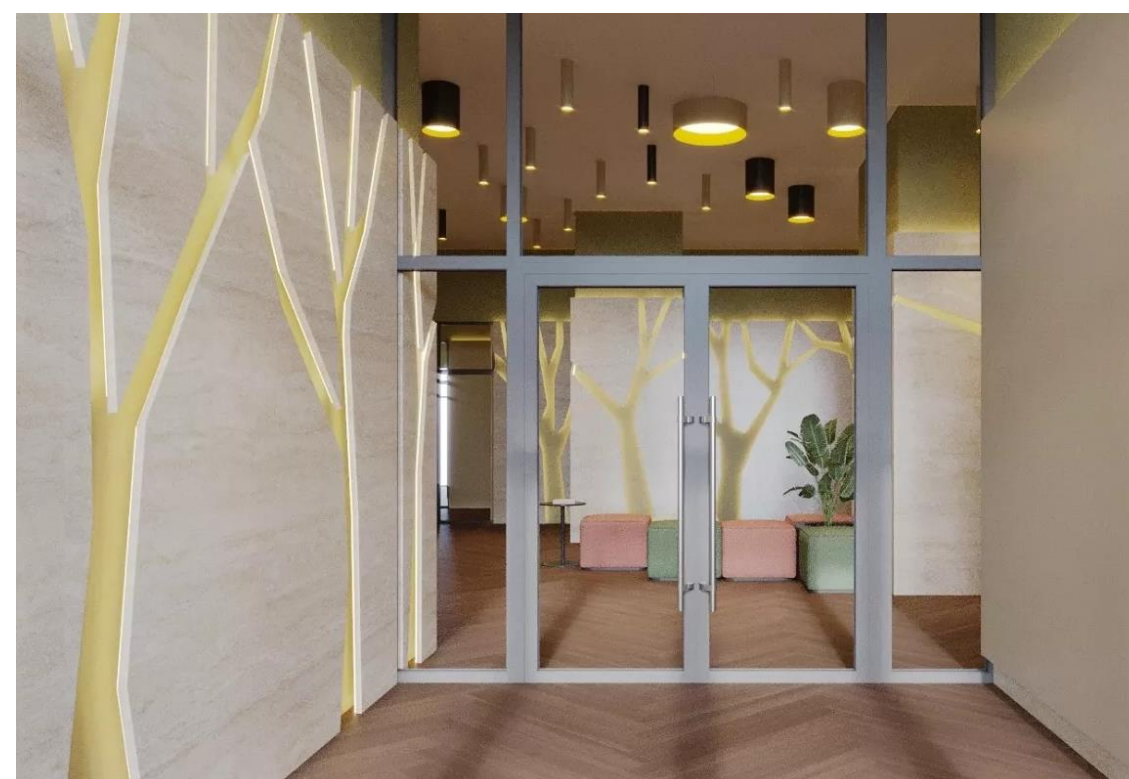

РЕАЛИЗОВАННЫЕ ПРОЕКТЫ

ЖК МАШАРОВ г. Тюмень