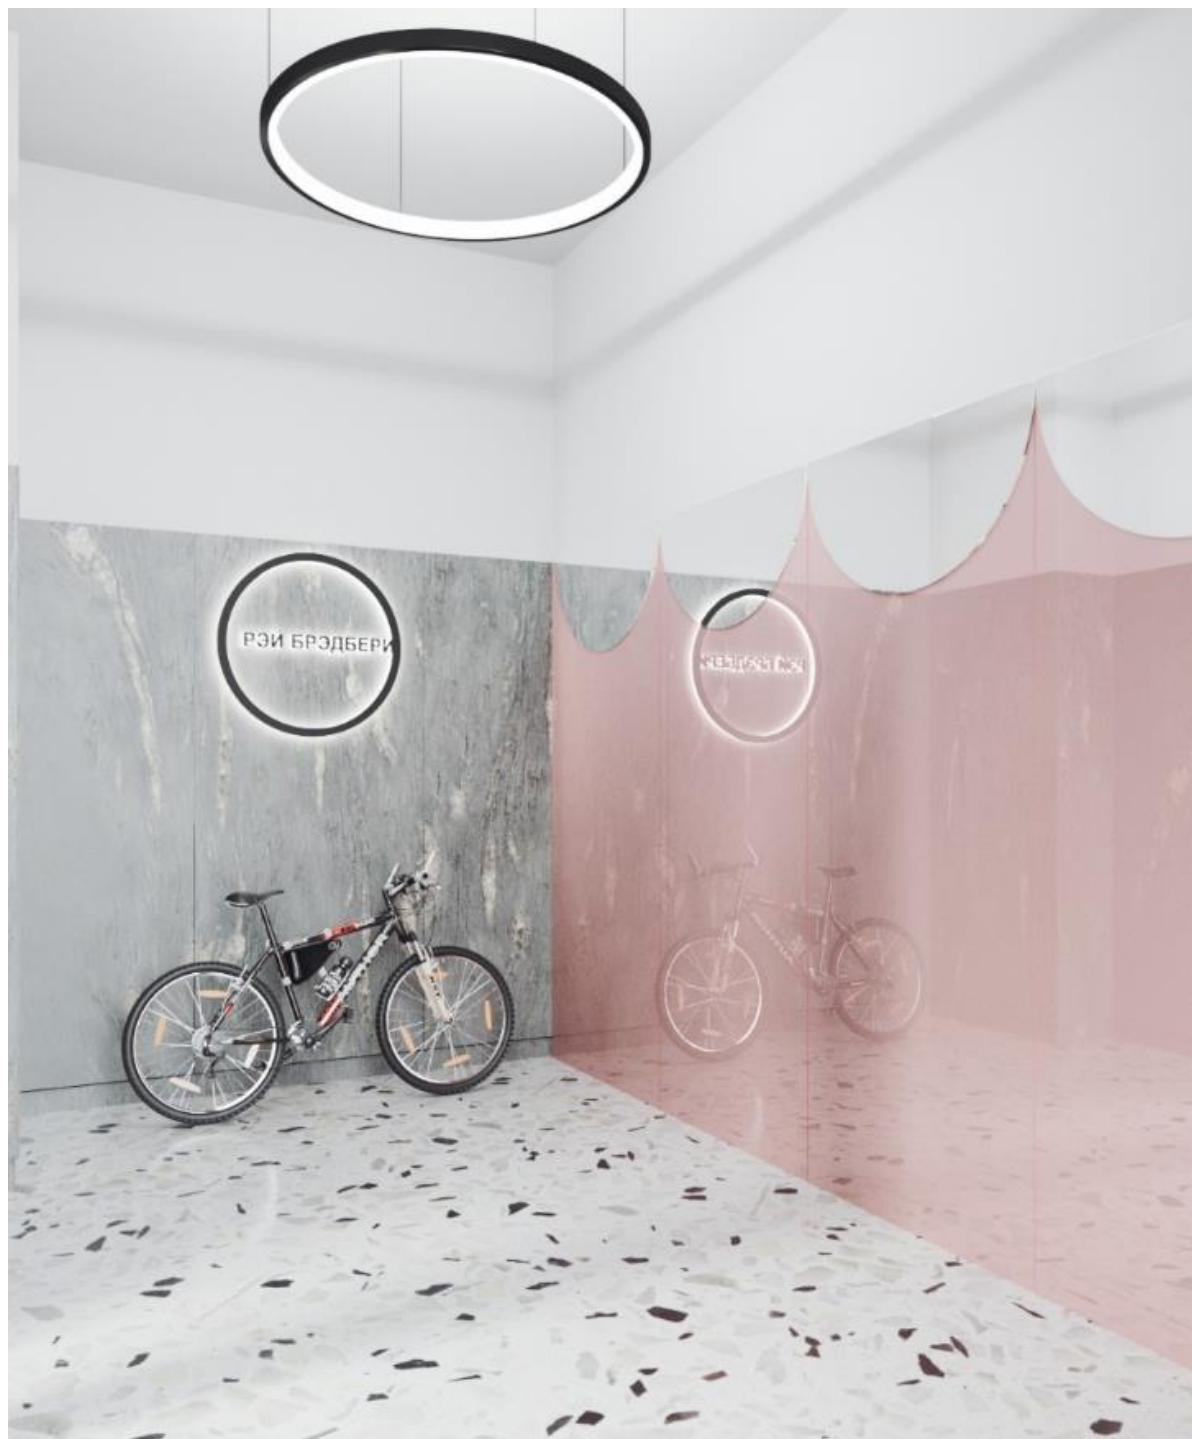

РЕАЛИЗОВАННЫЕ ПРОЕКТЫ

ЖК DISCOVERY г. Москва