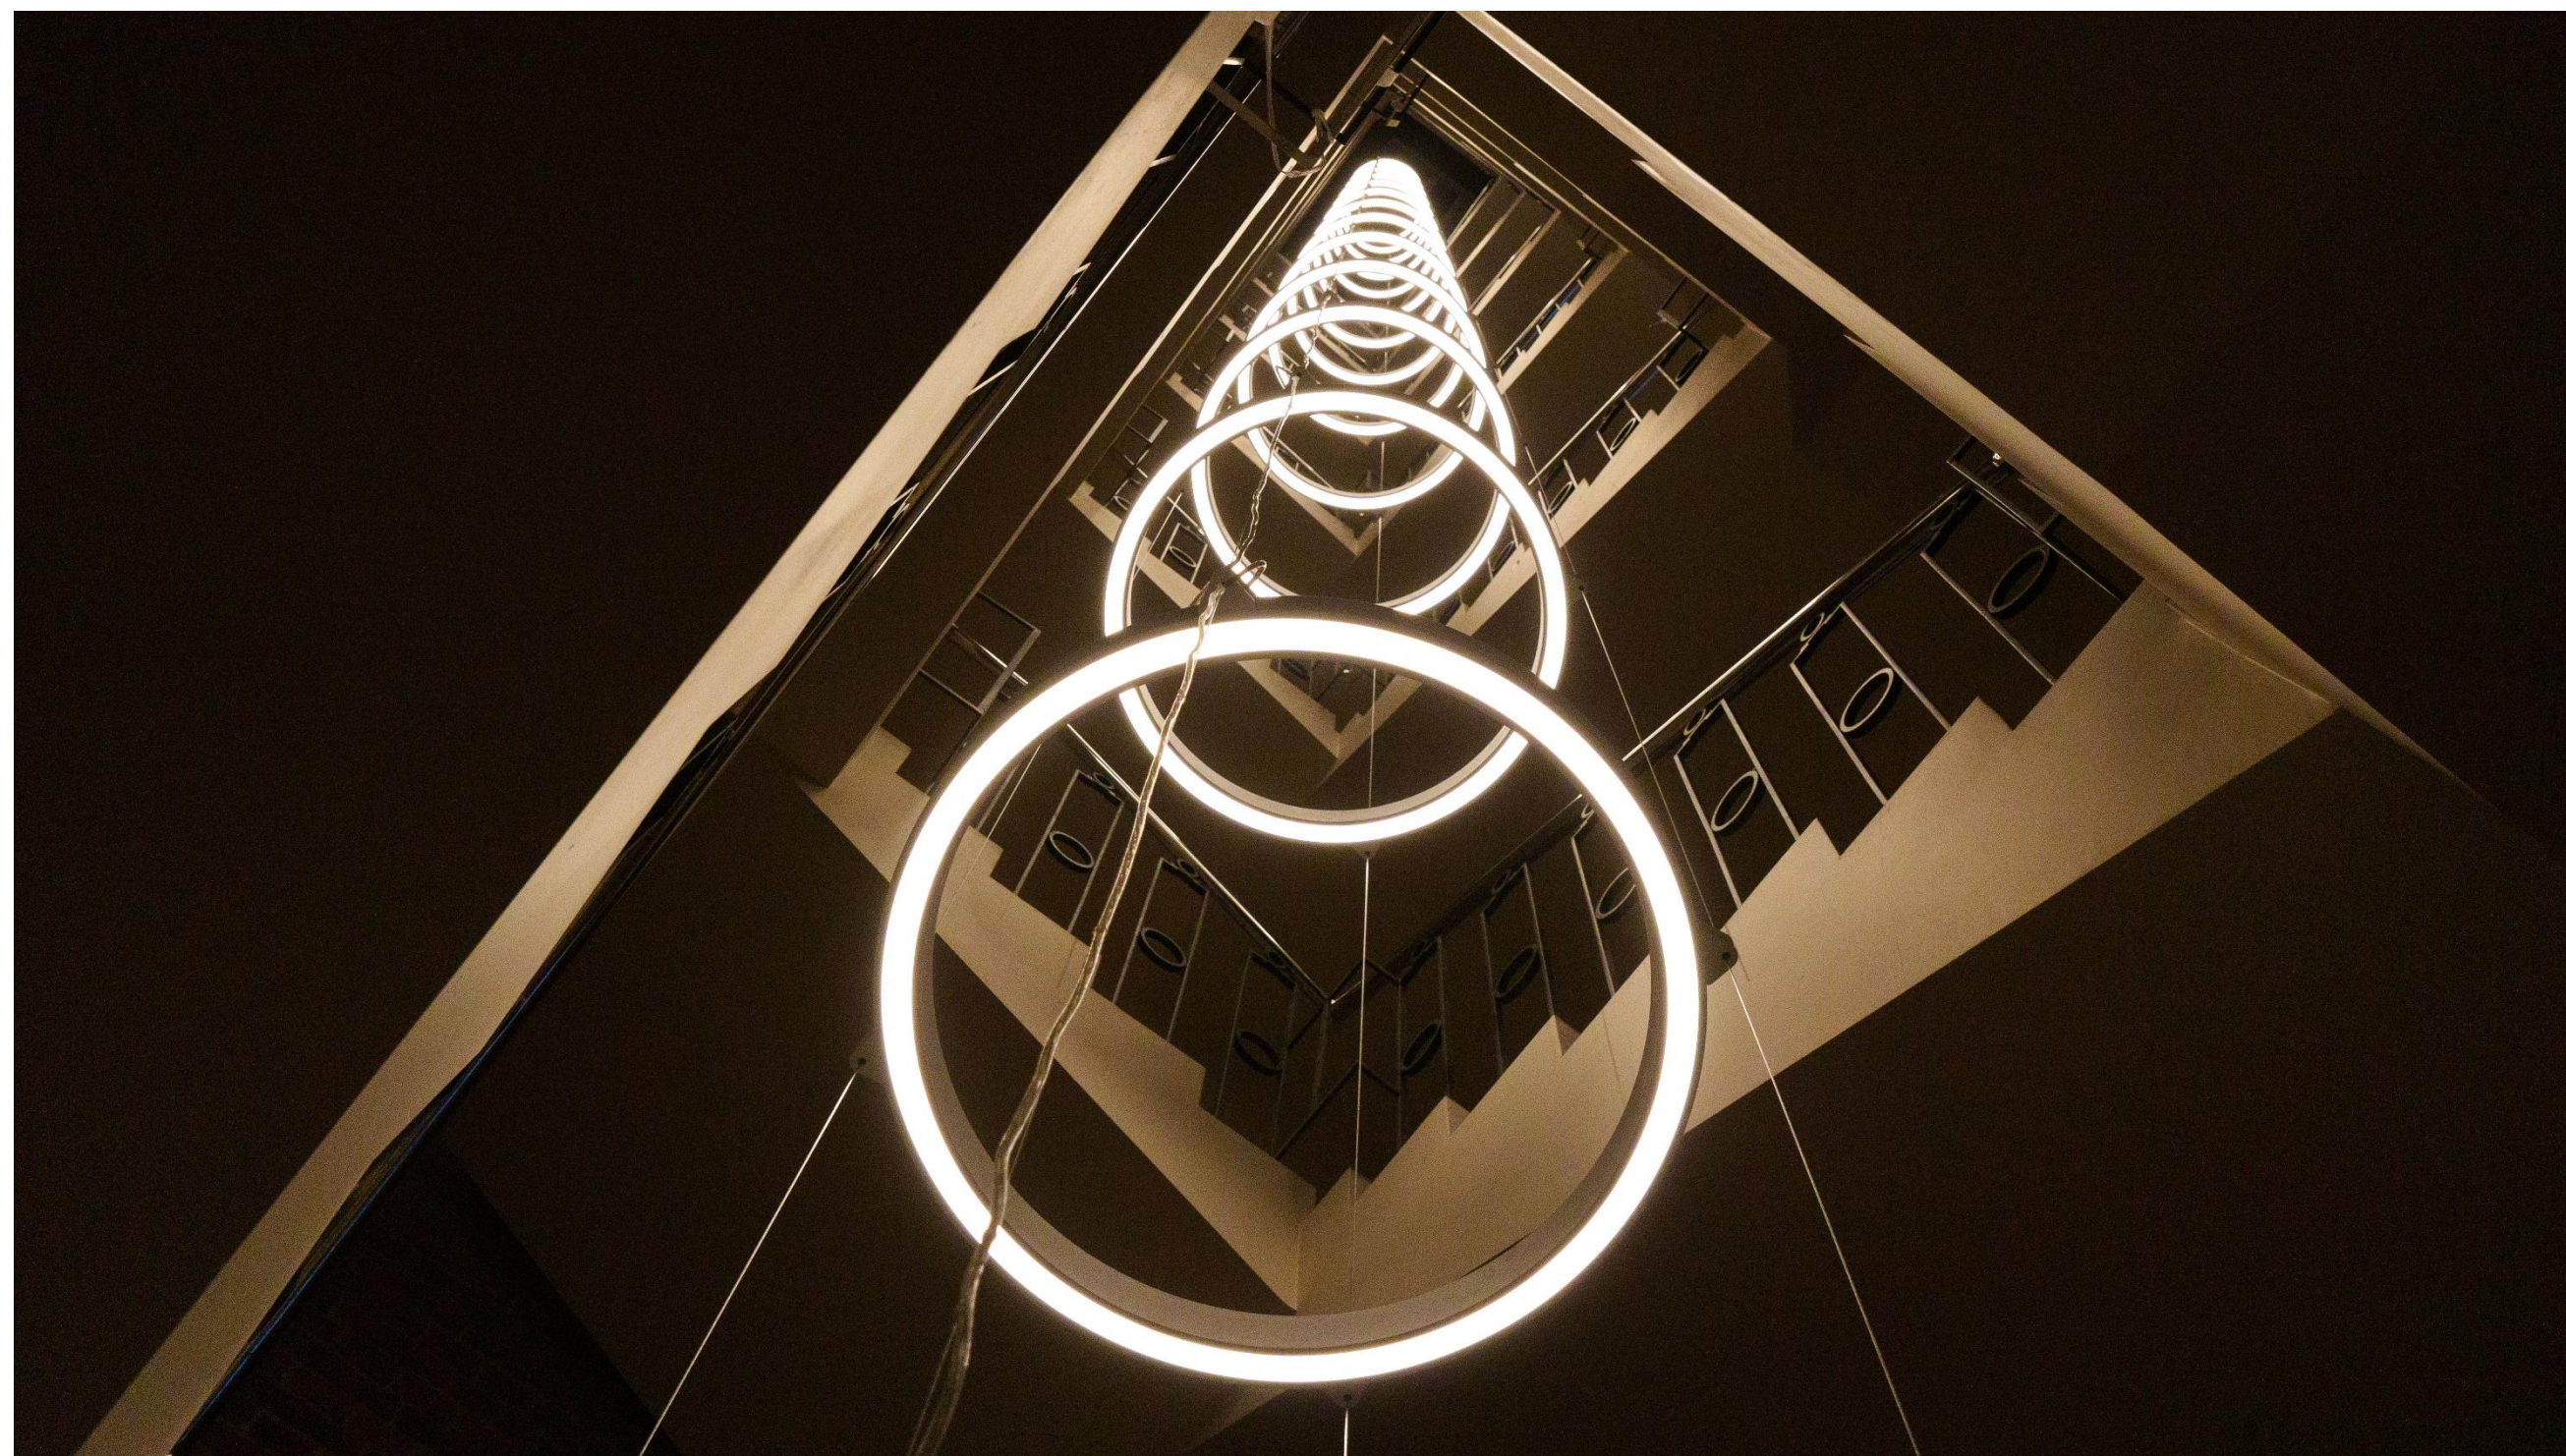

РЕАЛИЗОВАННЫЕ ПРОЕКТЫ

ЖК ЦАРЕВ САД г. Москва