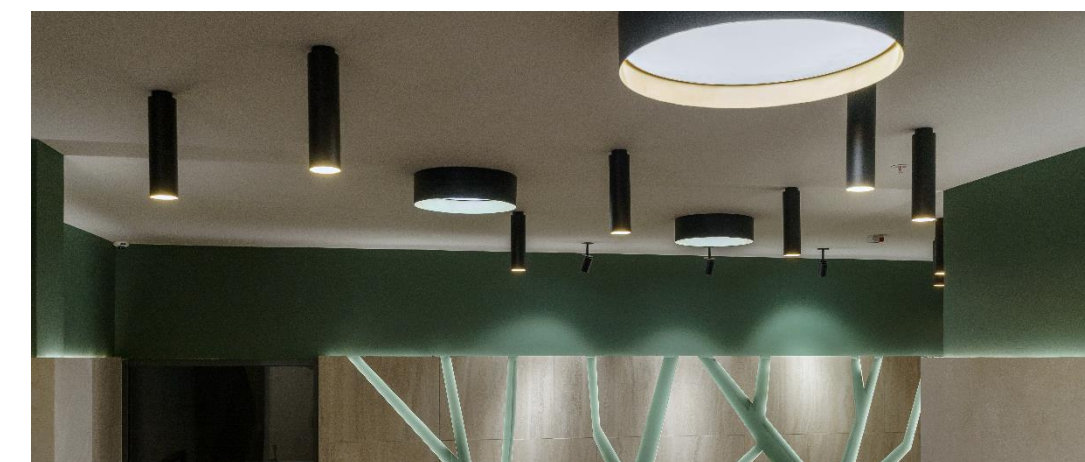

РЕАЛИЗОВАННЫЕ ПРОЕКТЫ

ЖК МАШАРОВ г. Тюмень