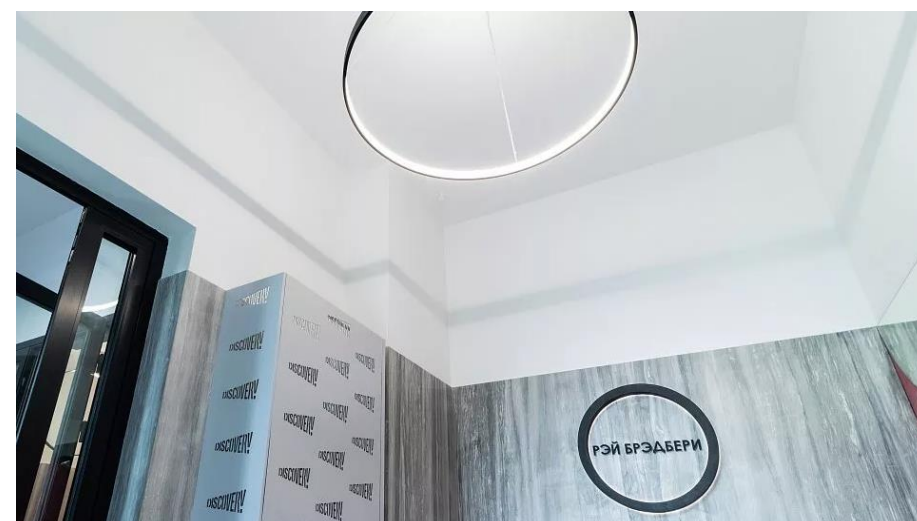

РЕАЛИЗОВАННЫЕ ПРОЕКТЫ

ЖК DISCOVERY г. Москва