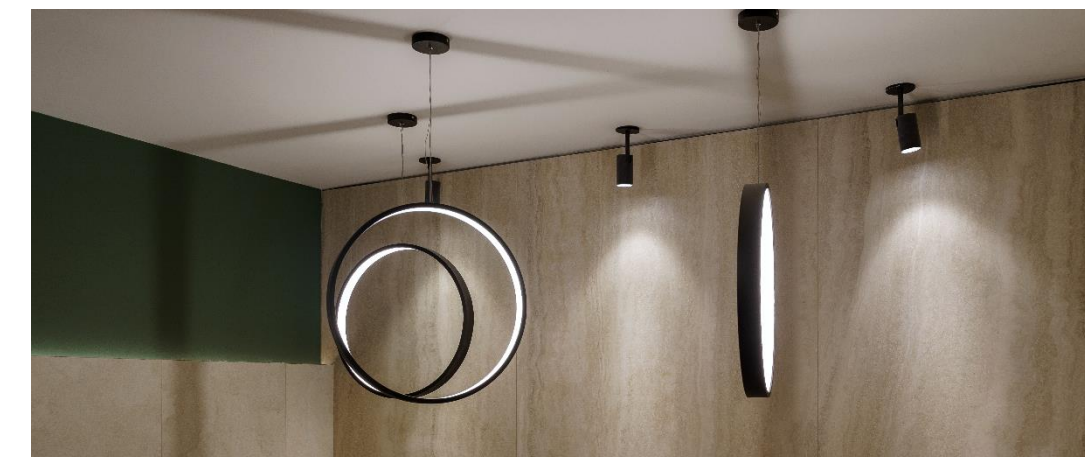

РЕАЛИЗОВАННЫЕ ПРОЕКТЫ

ЖК МАШАРОВ г. Тюмень