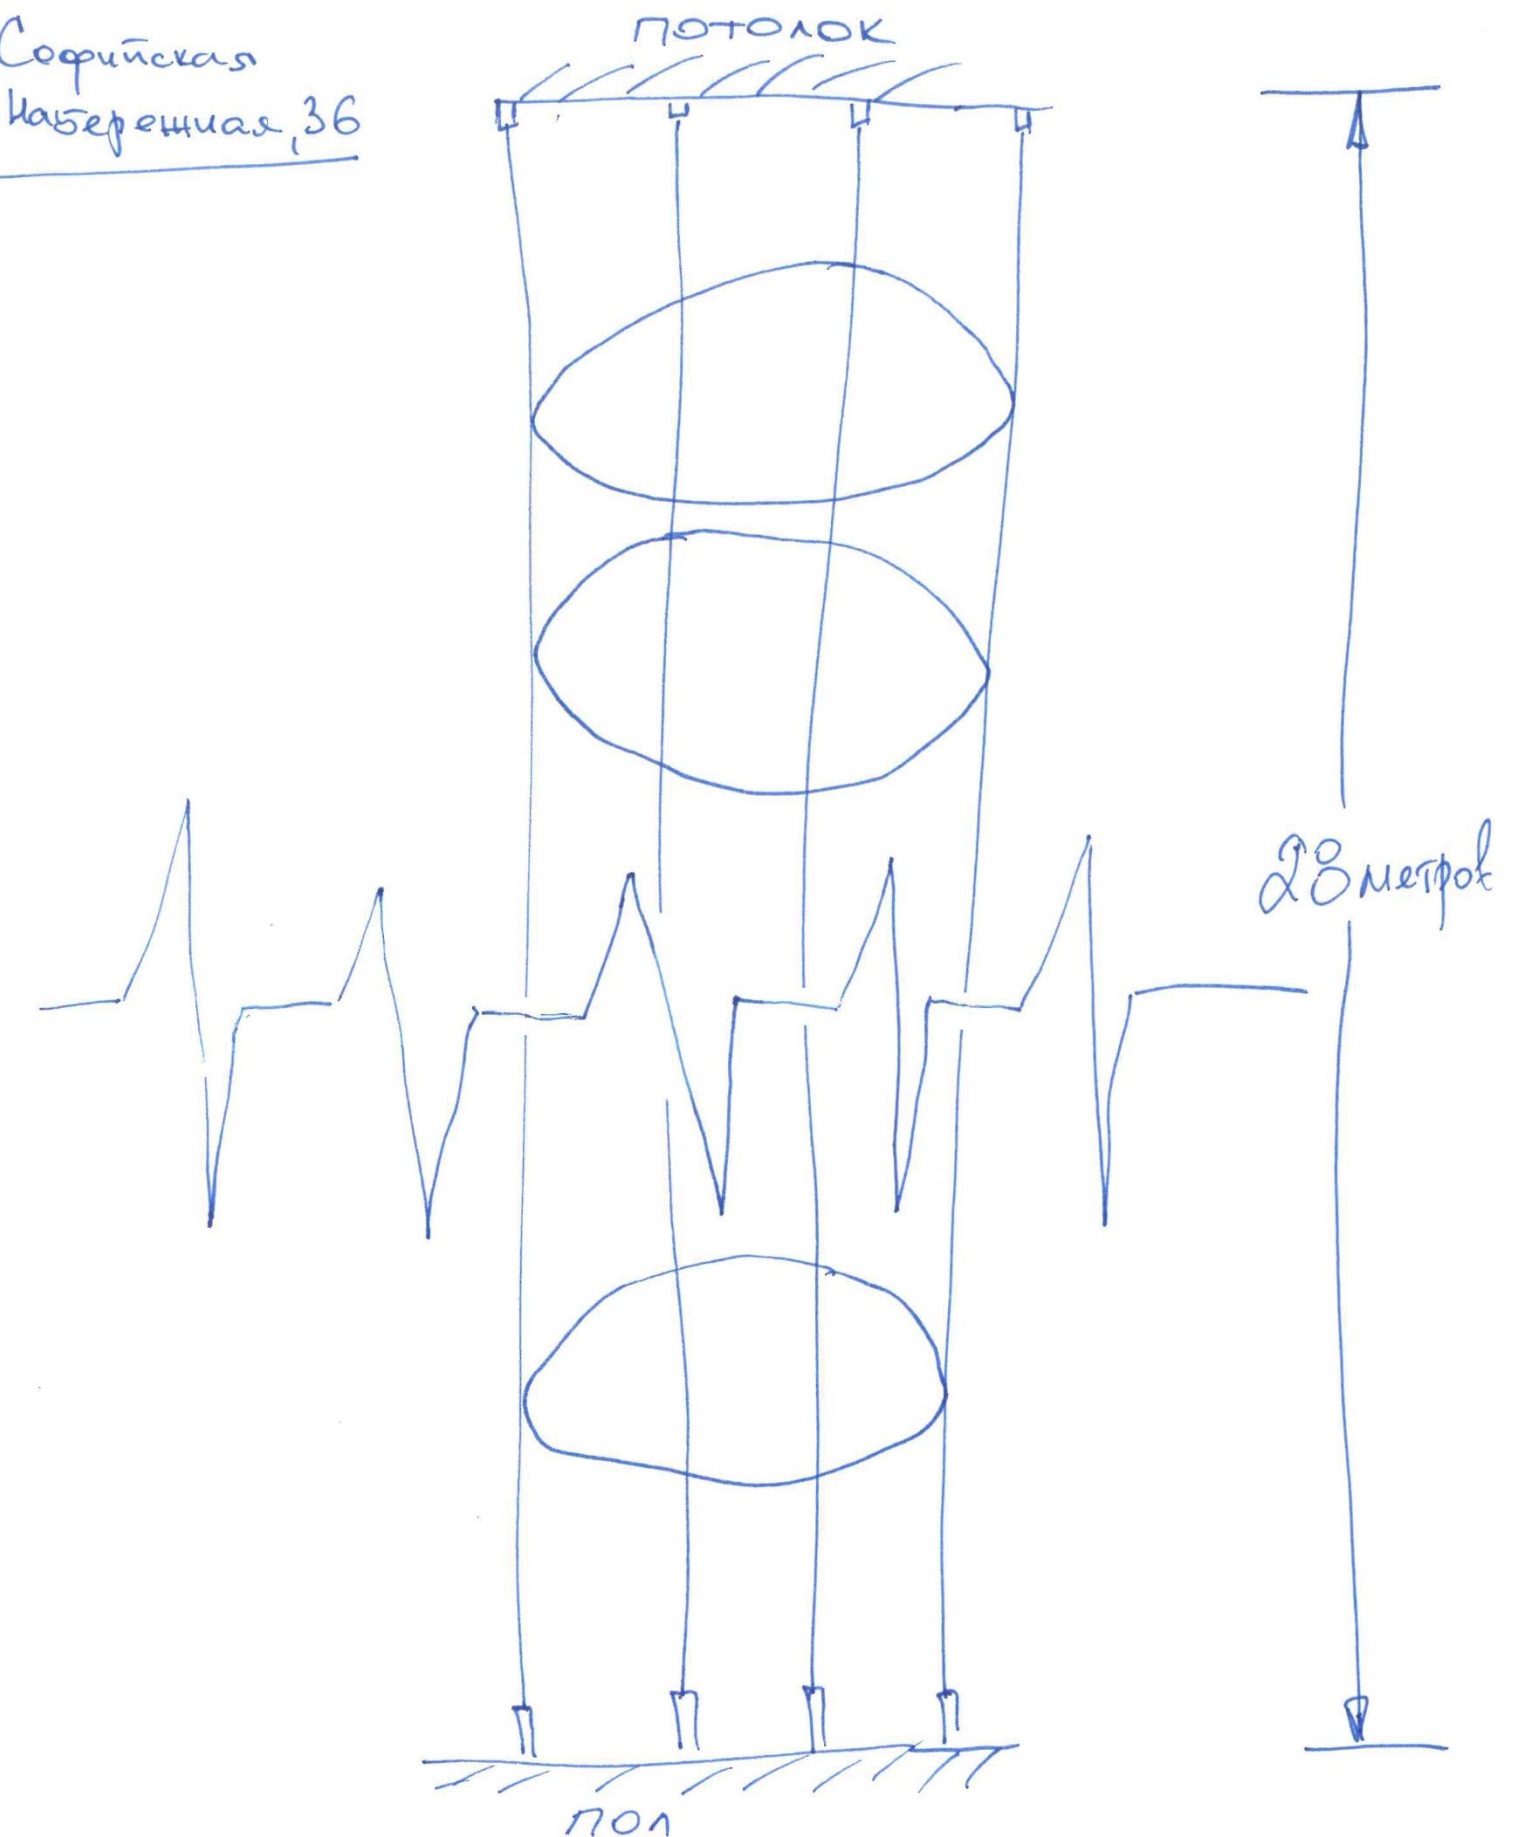

РЕАЛИЗОВАННЫЕ ПРОЕКТЫ

ЖК ЦАРЕВ САД г. Москва

ТЗ

- 4 лестничных пролета.
- Каскад колец
- Минимизация подвесов и проводов
- Узлы крепления для РД
- Монтаж

1. Высота пролёта - 2,8 м.
2. Диаметр кольца - 0,9-1 м.
3. Светодиоды - 3000-3200к
4. Кольца в одном колодце - 14 шт
5. Колодцев - 4 шт
6. Питание: преобразователью - 24 В, при невозможности - 220 В.
7. Цвет профиля - Белый
8. LED светодиоды - вииз

Софийская
Набережная, 36