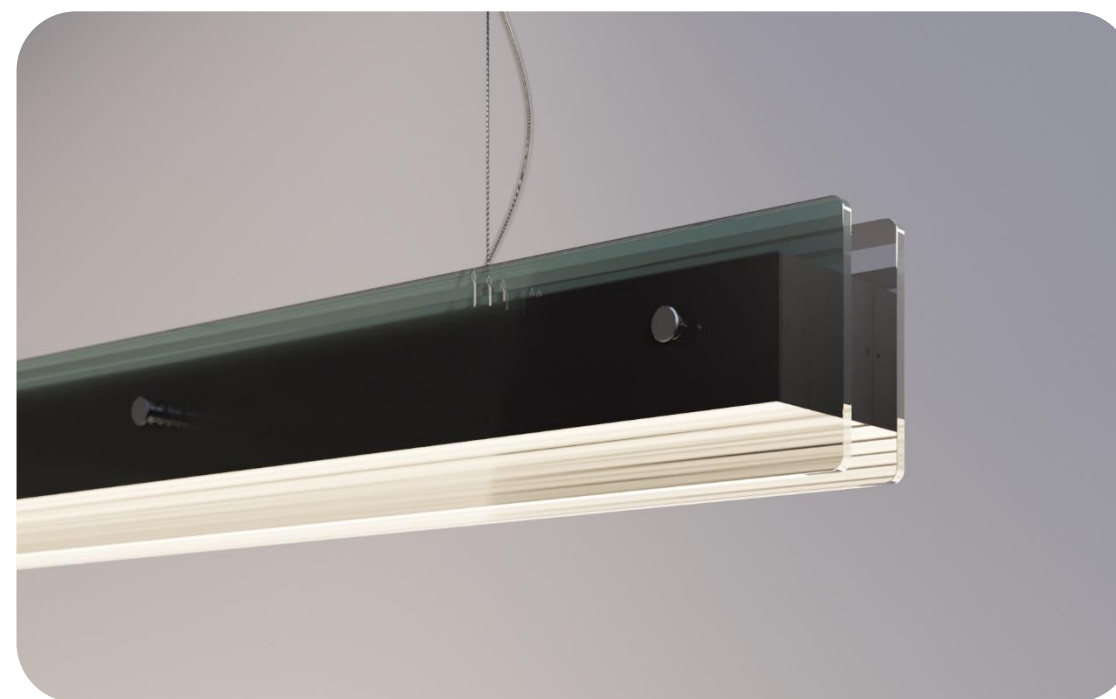

LINK LINE

INDOOR

Общее освещение
Подвесной