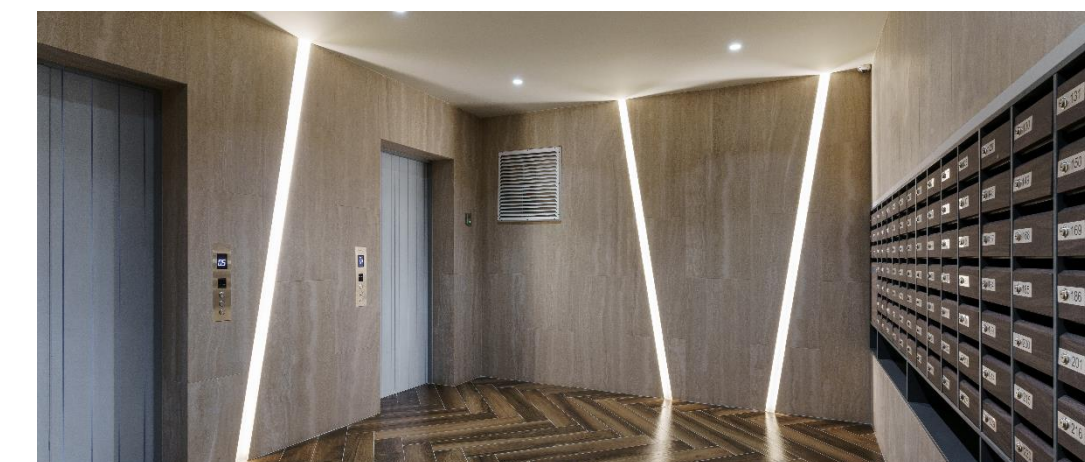

РЕАЛИЗОВАННЫЕ ПРОЕКТЫ

ЖК МАШАРОВ г. Тюмень