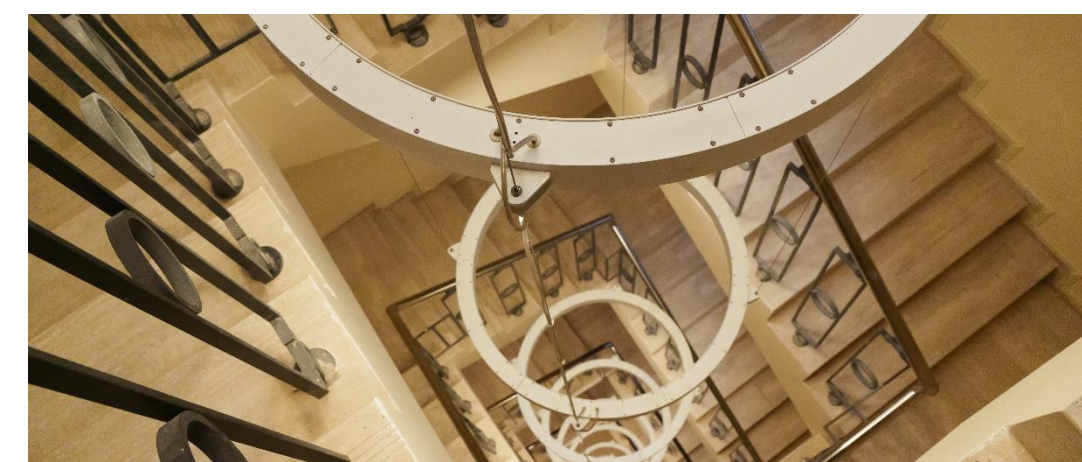

РЕАЛИЗОВАННЫЕ ПРОЕКТЫ

ЖК ЦАРЕВ САД г. Москва