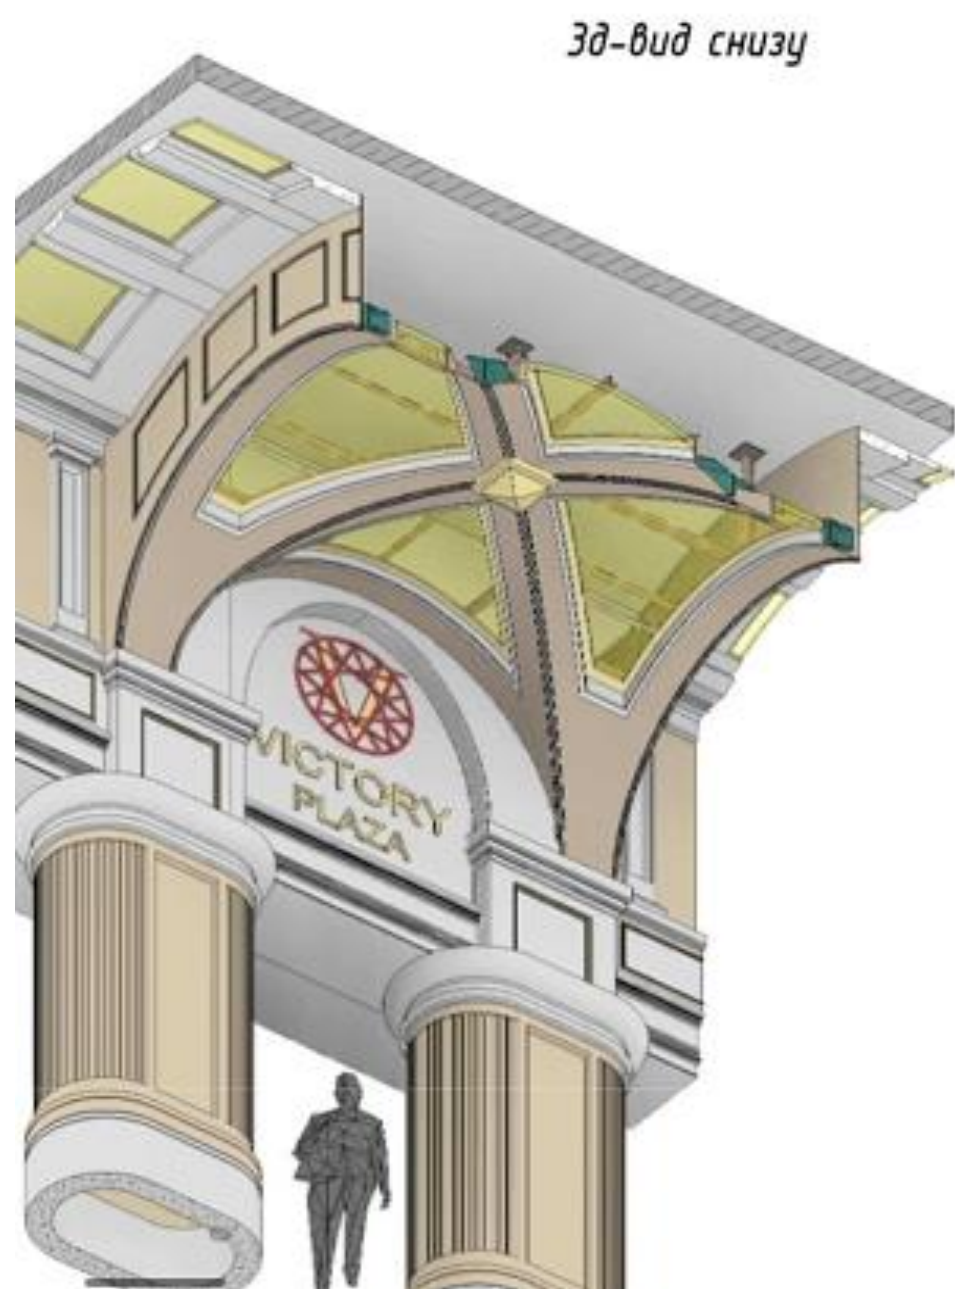

РЕАЛИЗОВАННЫЕ ПРОЕКТЫ

ЖК VICTORY PLAZA г. Санкт - Петербург