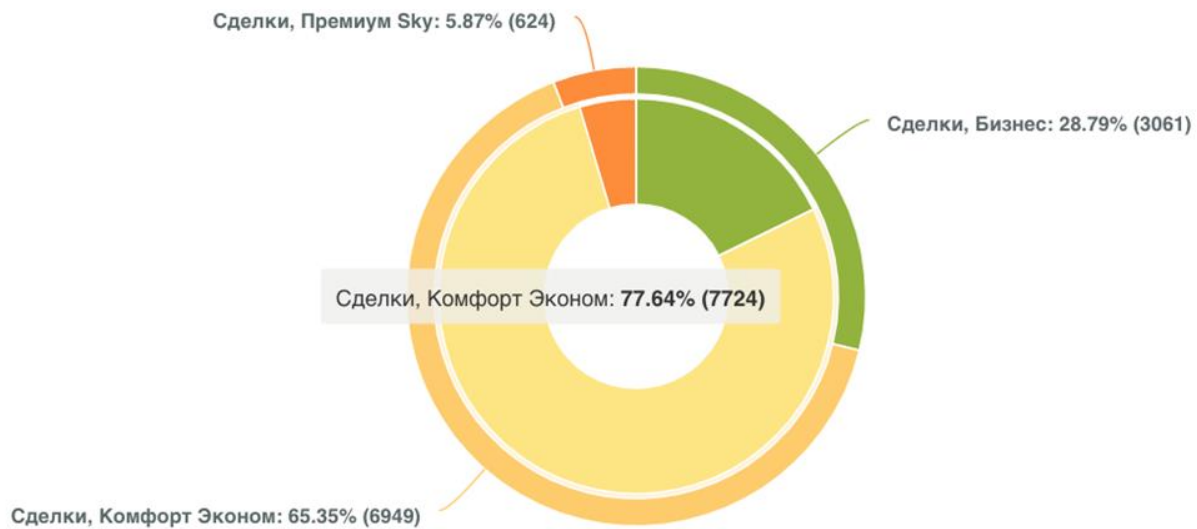

Проект

Суммарный ОБЪЕКТИЦЕ

Показатели

Сделки, Бизнес, ... + 2

Канал

Весь трафик

Площадка

Выберите каналы с площадками

Клиент: Отрасль - #20863

Равно

Недвижимость

Фильтрует показатели: «Сделки, Бизнес, шт.»

+ Фильтр

ПОСТРОИТЬ

Создать сегмент

Поделиться отчетом

Сохранить отчет

Запланировать отчет

Весь трафик

● Сделки, Бизнес

● Сделки, Комфорт Эконом

● Сделки, Премиум Sky

● Сделки, Бизнес

● Сделки, Комфорт Эконом