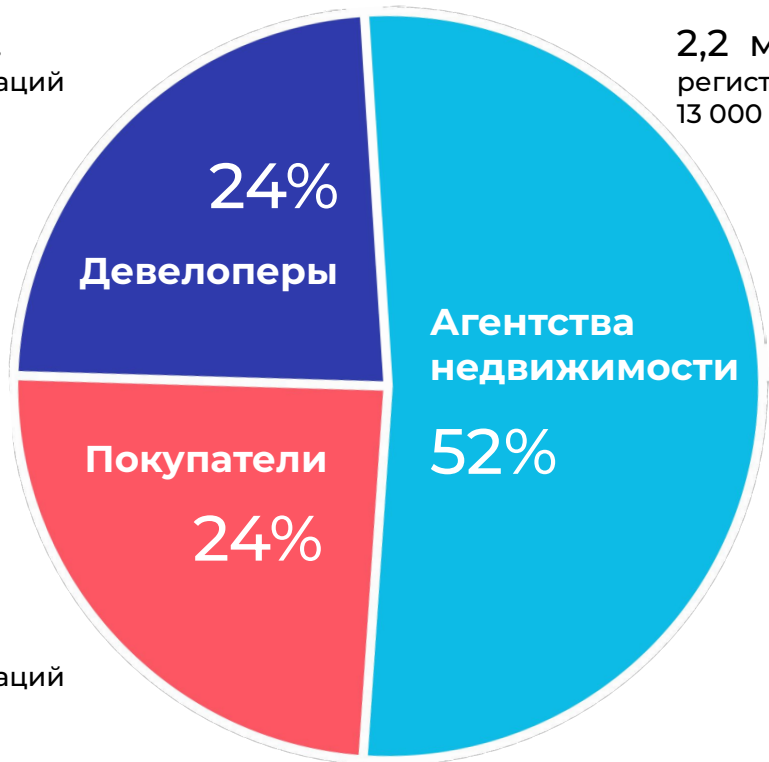

банков

6

банков с API

8

интеграторов

Участники рынка

1 млн.
регистраций
2 100 шт.

2,2 млн.
регистраций
13 000 шт.

3,2 млн. ипотек — 78%
30 банков

1 млн.
регистраций

Стоимость сделки - 208 т.р.

Привлечение

160т.р. на сделку

Оформление

16т.р. на сделку

ProfotBase
Макро
Домоплан
M2Lab