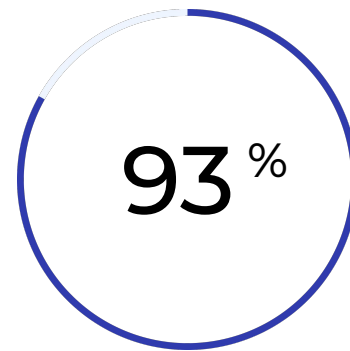

БРУСНИКА + **сделка.рф**

Доля онлайн ипотеки

Доля выпущенных
онлайн ЭЦП

Доля открытых онлайн
эскроу-счетов

Доля онлайн
регистраций

2019

33 дня

2020